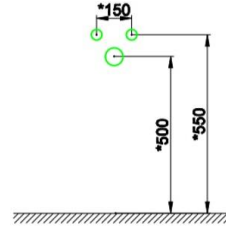

WASH BASIN

Product Specification

American Standard

KASTELLO ABOVE COUNTER TOP LAVATORY WP-F525-WT

อ่างล้างหน้าแบบวางบนเคาน์เตอร์ 1 รูก็อก รุ่น คาสเทลโล่

• Unit : mm (มม.)

Product Specification

Standard :	TIS 792-2554
Product Type :	Wash Basin
Function :	Vessel
Material :	Ceramic
Size :	W460x L600 x H166 mm.
N.W. / G.W. :	18 kgs. / 19.9 kgs.

Features and Benefits

- Easy to clean
- Simple installation
- Easy to use
- Hygienic

ลักษณะสินค้า

มาตรฐาน :	มอก. 792-2554
ชนิดของสินค้า :	อ่างล้างหน้า
ฟังก์ชัน :	แบบวางบนเคาน์เตอร์
วัสดุ :	เซรามิก
ขนาด :	ก.460 x ย.600 x ส.166 มม.
น้ำหนักสุทธิ / น้ำหนักรวม :	18 กก. / 19.9 กก.