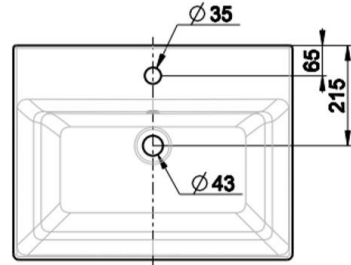

WASH BASIN

Product Specification

American Standard

KASTELLO ABOVE COUNTER TOP LAVATORY WP-F525-WT

อ่างล้างหน้าแบบวางบนเคาน์เตอร์ 1 รูก็อก รุ่น คาสเทลโล่

• Unit : mm (มม.)

Product Specification

Standard :	TIS 792-2554
Product Type :	Wash Basin
Function :	Vessel
Material :	Ceramic
Size :	W460x L600 x H166 mm.
N.W. / G.W. :	18 kgs. / 19.9 kgs.

Features and Benefits

- Easy to clean
- Simple installation
- Easy to use
- Hygienic

ลักษณะสินค้า

มาตรฐาน :	มอก. 792-2554
ชนิดของสินค้า :	อ่างล้างหน้า
ฟังก์ชัน :	แบบวางบนเคาน์เตอร์
วัสดุ :	เซรามิก
ขนาด :	ก.460 x ย.600 x ส.166 มม.
น้ำหนักสุทธิ / น้ำหนักรวม :	18 กก. / 19.9 กก.