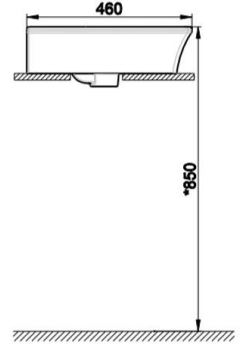

WASH BASIN

Product Specification

American Standard

KASTELLO ABOVE COUNTER TOP LAVATORY WP-F525-WT

อ่างล้างหน้าแบบวางบนเคาน์เตอร์ 1 รูก็อก รุ่น คาสเทลโล่

• Unit : mm (มม.)

Product Specification

Standard :	TIS 792-2554
Product Type :	Wash Basin
Function :	Vessel
Material :	Ceramic
Size :	W460x L600 x H166 mm.
N.W. / G.W. :	18 kgs. / 19.9 kgs.

Features and Benefits

- Easy to clean
- Simple installation
- Easy to use
- Hygienic

ลักษณะสินค้า

มาตรฐาน :	มอก. 792-2554
ชนิดของสินค้า :	อ่างล้างหน้า
ฟังก์ชัน :	แบบวางบนเคาน์เตอร์
วัสดุ :	เซรามิก
ขนาด :	ก.460 x ย.600 x ส.166 มม.
น้ำหนักสุทธิ / น้ำหนักรวม :	18 กก. / 19.9 กก.