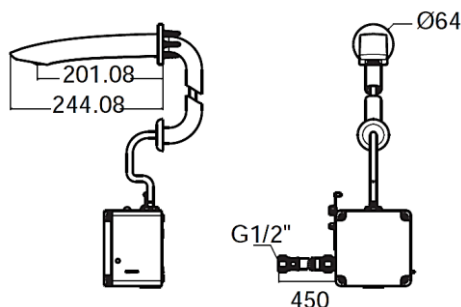

### LINE SENSOR WALL MOUNTED LAVATORY FAUCET - DC

A-8508-DC

FFAS8508-DT0500BT0

ก๊อกน้ำเซ็นเซอร์ผนังห้องน้ำอัตโนมัติแบบติดตั้งรู้น โลไนเซนเซอร์ (แบบใช้แบตเตอรี่)

• Unit : mm (มม.)

Product Specification	
Standard Criteria :	TIS 2067-2552 / TIS 2066-2552
Material :	Brass
Surface :	Chrome
Power :	AC 220V 50Hz
Sensor Type :	Infrared
Recommended Water Pressure :	1-5 Bar
Flow Rate at 1 bar :	0.5 L/min
N.W. / G.W. :	3.62 kgs. / 3.80kgs.

ลักษณะสินค้า	
มาตรฐานอุตสาหกรรม :	มอก. 2067-2552 / มอก. 2066-2552
วัสดุ :	ทองเหลือง
ผิว :	ชุบโครเมียม
พลังงาน :	ไฟฟ้า 220 โวลต์
แบบเซ็นเซอร์ :	อินฟราเรด
แรงดันน้ำที่เหมาะสม :	1-5 บาร์
อัตราการไหลที่แรงดัน 1 บาร์ :	0.5 ลิตร/นาที
น้ำหนักสุทธิ / น้ำหนักรวม :	3.62 กก. / 3.80 กก.