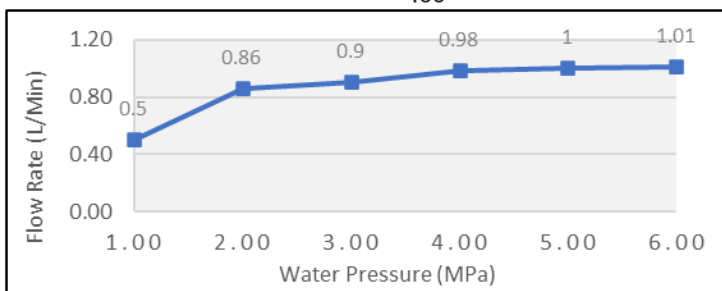

### LINE SENSOR WALL MOUNTED LAVATORY FAUCET - DC

A-8508-DC

FFAS8508-DT0500BT0

ก๊อกน้ำเซ็นเซอร์ผนังห้องน้ำอัตโนมัติแบบติดตั้งรู้น โลไนเซนเซอร์ (แบบใช้แบตเตอรี่)

• Unit : mm (มม.)

Product Specification	
Standard Criteria :	TIS 2067-2552 / TIS 2066-2552
Material :	Brass
Surface :	Chrome
Power :	AC 220V 50Hz
Sensor Type :	Infrared
Recommended Water Pressure :	1-5 Bar
Flow Rate at 1 bar :	0.5 L/min
N.W. / G.W. :	3.62 kgs. / 3.80kgs.

ลักษณะสินค้า	
มาตรฐานอุตสาหกรรม :	มอก. 2067-2552 / มอก. 2066-2552
วัสดุ :	ทองเหลือง
ผิว :	ชุบโครเมียม
พลังงาน :	ไฟฟ้า 220 โวลต์
แบบเซ็นเซอร์ :	อินฟราเรด
แรงดันน้ำที่เหมาะสม :	1-5 บาร์
อัตราการไหลที่แรงดัน 1 บาร์ :	0.5 ลิตร/นาที
น้ำหนักสุทธิ / น้ำหนักรวม :	3.62 กก. / 3.80 กก.