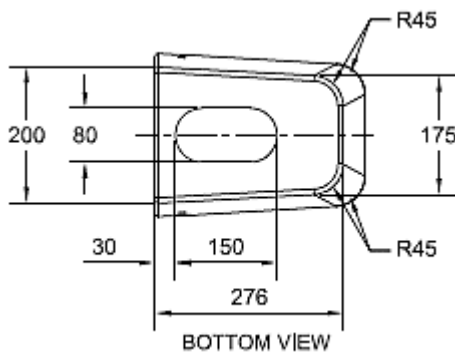

WASH BASIN

Product Specification

American Standard

ACACIA EVOLUTION SEMI PEDESTAL 0707-WT

ขาตั้งอ่างล้างหน้า แบบขาตั้งลอย รุ่น อะคาเซีย เอโวลูชั่น

TOP VIEW

BOTTOM VIEW

SIDE VIEW

• Unit : mm (มม.)

Product Specification

Standard :	TIS 792-2554
Product Type :	Pedestal
Function :	Semi-Pedestal
Material :	Ceramic
Size :	W460x L600 x H430mm.
N.W. / G.W. :	9.4 kgs. / 10.4 kgs.

Features and Benefits

- Easy to clean
- Simple installation
- Easy to use
- Hygienic

ลักษณะสินค้า

มาตรฐาน :	มอก. 792-2554
ชนิดของสินค้า :	ขาตั้งอ่างล้างหน้า
ฟังก์ชัน :	แบบขาตั้งลอย
วัสดุ :	เซรามิก
ขนาด :	ก.460 x ย.600 x ส.430มม.
น้ำหนักสุทธิ / น้ำหนักรวม :	9.4 กก. / 10.4 กก.