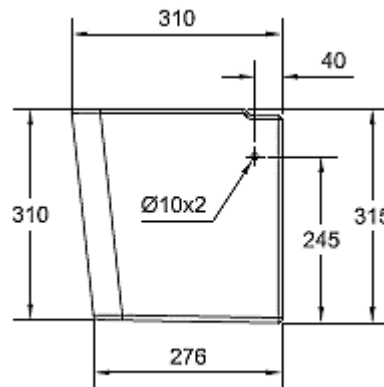

WASH BASIN

Product Specification

American Standard

ACACIA EVOLUTION SEMI PEDESTAL 0707-WT

ขาตั้งอ่างล้างหน้า แบบขาตั้งลอย รุ่น อะคาเซีย เอโวลูชั่น

TOP VIEW

BOTTOM VIEW

SIDE VIEW

• Unit : mm (มม.)

Product Specification

Standard :	TIS 792-2554
Product Type :	Pedestal
Function :	Semi-Pedestal
Material :	Ceramic
Size :	W460x L600 x H430mm.
N.W. / G.W. :	9.4 kgs. / 10.4 kgs.

Features and Benefits

- Easy to clean
- Simple installation
- Easy to use
- Hygienic

ลักษณะสินค้า

มาตรฐาน :	มอก. 792-2554
ชนิดของสินค้า :	ขาตั้งอ่างล้างหน้า
ฟังก์ชัน :	แบบขาตั้งลอย
วัสดุ :	เซรามิก
ขนาด :	ก.460 x ย.600 x ส.430มม.
น้ำหนักสุทธิ / น้ำหนักรวม :	9.4 กก. / 10.4 กก.