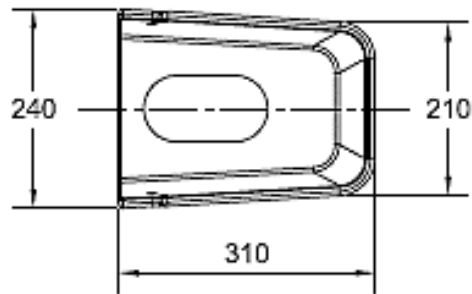

WASH BASIN

Product Specification

American Standard

ACACIA EVOLUTION SEMI PEDESTAL 0707-WT

ขาตั้งอ่างล้างหน้า แบบขาตั้งลอย รุ่น อะคาเซีย เอโวลูชั่น

TOP VIEW

BOTTOM VIEW

SIDE VIEW

• Unit : mm (มม.)

Product Specification

Standard :	TIS 792-2554
Product Type :	Pedestal
Function :	Semi-Pedestal
Material :	Ceramic
Size :	W460x L600 x H430mm.
N.W. / G.W. :	9.4 kgs. / 10.4 kgs.

Features and Benefits

- Easy to clean
- Simple installation
- Easy to use
- Hygienic

ลักษณะสินค้า

มาตรฐาน :	มอก. 792-2554
ชนิดของสินค้า :	ขาตั้งอ่างล้างหน้า
ฟังก์ชัน :	แบบขาตั้งลอย
วัสดุ :	เซรามิก
ขนาด :	ก.460 x ย.600 x ส.430มม.
น้ำหนักสุทธิ / น้ำหนักรวม :	9.4 กก. / 10.4 กก.