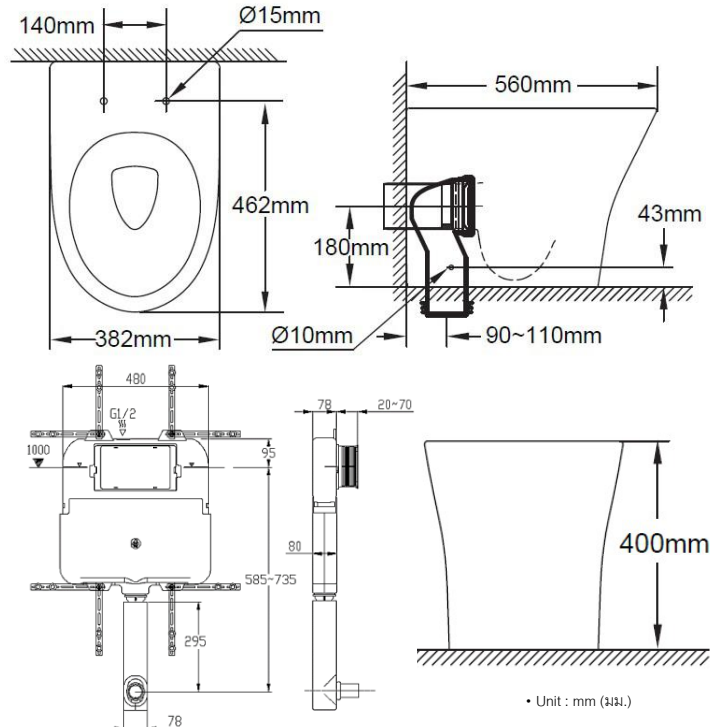

TOILETS

Product Specification

American Standard

Signature 3/4.5L BTW Toilet VO Square plate 3226VS-WT-0

โถสุขภัณฑ์แบบตั้งพื้น 3/4.5 ลิตร พร้อมพร้อมอุปกรณ์ฟลัชวาล์ว ปุ่มกดแบบเหลี่ยม รุ่น ซิกเนเจอร์

• Unit : mm (มม.)

Product Specification

Standard :	TIS 792 - 2554
Product Type :	Back To Wall (BTW)
Bowl Shape :	Elongated
Size:	W382 x L560 x H400 mm.
Outlet :	S-Trap, rough-in 90-110 mm.
Flush System :	Double Vortex / Wash Down
Water Consumption :	3/4.5 Lpf
N.W. / G.W. :	31 kgs. / 33.00 kgs.

Features and Benefits

- Double Vortex Washdown
- Aqua Ceramic
- Comfort Clean
- Water Saving
- Hygiene Rim(Rimless)
- Easy to Clean
- CrystaSleek Seat & Cover

ลักษณะสินค้า

มาตรฐาน :	มอก. 792 - 2554
ชนิดของสุขภัณฑ์ :	โถสุขภัณฑ์ แบบตั้งพื้น
ลักษณะของโถ :	แบบหน้ายาว
ขนาด :	ก.382 x ย.560 x ส.400 มม.
ท่อน้ำทิ้ง :	ลงพื้น ระยะ 90-110 มม.
ระบบชำระล้าง :	ดับเบิล วอร์เท็กซ์ / วอชดาวน์
ใช้น้ำ :	3/4.5 ลิตร
น้ำหนักสุทธิ / น้ำหนักรวม :	31.00 กก. / 33.00 กก.