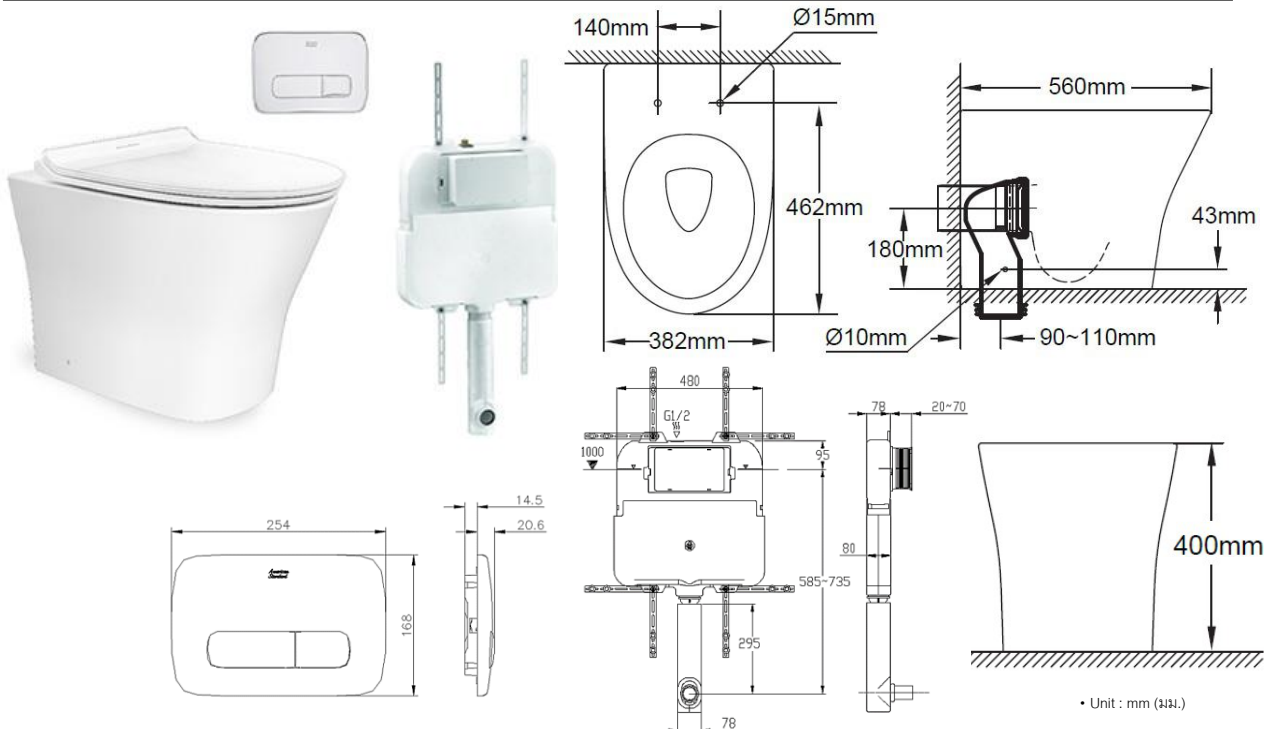

TOILETS

Product Specification

American Standard

Signature 3/4.5L BTW Toilet VO Round plate 3226VR-WT-0

โถสุขภัณฑ์แบบตั้งพื้น 3/4.5 ลิตร พร้อมพร้อมอุปกรณ์ฟลัชวาล์ว ปุ่มกดแบบกลม รุ่น ซิกเนเจอร์

Product Specification	
Standard :	TIS 792 - 2554
Product Type :	Back To Wall (BTW)
Bowl Shape :	Elongated
Size:	W382 x L560 x H400 mm.
Outlet :	S-Trap, rough-in 90-110 mm.
Flush System :	Double Vortex / Wash Down
Water Consumption :	3/4.5 Lpf
N.W. / G.W. :	31 kgs. / 33.00 kgs.

Features and Benefits

- Double Vortex Washdown
- Aqua Ceramic
- Comfort Clean
- Water Saving
- Hygiene Rim(Rimless)
- Easy to Clean
- CrystaSleek Seat & Cover

ลักษณะสินค้า	
มาตรฐาน :	มอก. 792 - 2554
ชนิดของสุขภัณฑ์ :	โถสุขภัณฑ์ แบบตั้งพื้น
ลักษณะของโถ :	แบบหน้ายาว
ขนาด :	ก.382 x ย.560 x ส.400 มม.
ท่อน้ำทิ้ง :	ลงพื้น ระยะ 90-110 มม.
ระบบชำระล้าง :	ดับเบิล วอร์เท็กซ์ / วอชดาวน์
ใช้น้ำ :	3/4.5 ลิตร
น้ำหนักสุทธิ / น้ำหนักรวม :	31.00 กก. / 33.00 กก.

จุดเด่นสินค้า

- ระบบดับเบิล วอร์เท็กซ์ ไร้สิ่งสกปรก กัดที่เดียวหมดจด
- นวัตกรรมสารเคลือบผิวชั้นสูงที่ช่วยขจัดคราบสกปรก
- คอมฟอร์ทคลีน ป้องกันแบคทีเรียอีโคไล สะอาด ปลอดภัย
- ประหยัดน้ำ
- ดีไซน์โถแบบไร้ขอบที่แท้จริง ทำความสะอาดง่ายเพียงเช็ดเดียว
- ทำความสะอาดง่าย
- ฝาปิดดีไซน์เคลือบใส แปลกใหม่ ที่รองนั่งทำจากพลาสติก UF แข็งแรง