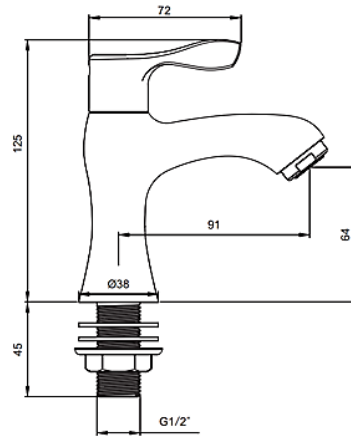

### MONO BASIN FAUCET AS BASIC F21080-CHADY

ก๊อกน้ำเอนอ่างล้างหน้า รุ่น เอเอส เบสิก

มอก. 2067-2552  
มอก. 2066-2552

• Unit : mm (มม.)

Product Specification	
Standard Criteria :	TIS 2067-2552 / TIS 2066-2552
Material :	Brass
Surface :	Chrome
Recommended Water Pressure :	1-5 Bar
Flow Rate at 1 bar :	4.62 L/min
N.W. / G.W. :	0.5 kgs. / 0.55 kgs.

#### Features and Benefits

- High quality brass
- Water saving
- Low-lead faucets
- Simple installation
- Easy to use

ลักษณะสินค้า	
มาตรฐานอุตสาหกรรม :	มอก. 2067-2552 / มอก. 2066-2552
วัสดุ :	ทองเหลือง
ผิว :	ชุบโครเมียม
แรงดันน้ำที่เหมาะสม :	1-5 บาร์
อัตราการไหลที่แรงดัน 1 บาร์ :	4.62 ลิตร/นาที
น้ำหนักสุทธิ / น้ำหนักรวม :	0.5 กก. / 0.55 กก.