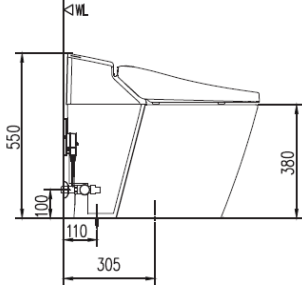

TOILETS

Product Specification

American Standard

ACACIA EVOLUTION INTEGRATED TOILET 2017-WT-9

อะคาเซีย เอโวลูชั่น สุขภัณฑ์อัจฉริยะ 3.5/5 ลิตร (ฝาเปิด-ปิด ธรรมดา)

• Unit : mm (มม.)

Product Specification

Standard :	TIS 792 - 2554
Product Type :	Integrated Toilet
Bowl Shape :	Square
Outlet :	S-Trap, rough-in 305mm
Flush System :	Siphon Jet
Size:	W415 x L654 x H550 mm.
N.W. / G.W. :	47.70 kgs. / 48.00 kgs.
Operating Pressure Range :	1 - 7.5 Bar
Power :	220V, 50/60 Hz
Rated Power Consumption :	700 W
Water Consumption :	3.5/5 Lpf

ลักษณะสินค้า

มาตรฐาน :	มอก. 792 - 2554
ชนิดของสุขภัณฑ์ :	สุขภัณฑ์อัจฉริยะ
ลักษณะของโถ :	ทรงเหลี่ยม
ท่อน้ำทิ้ง :	ลงพื้น ระยะท่อ 305 มม.
ระบบชำระล้าง :	ไซฟอน เจ็ท
ขนาด :	ก.415 x ย.654 x ส.550 มม.
น้ำหนักสุทธิ / น้ำหนักรวม :	47.70 กก. / 48.00 กก.
แรงดัน :	1 - 7.5 บาร์
ไฟฟ้า :	220V, 50/60 Hz
การใช้พลังงานสูงสุด :	700 วัตต์
อัตราใช้น้ำ :	3.5/5 ลิตร