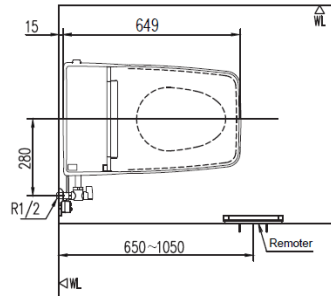

TOILETS

Product Specification

American Standard

ACACIA EVOLUTION INTEGRATED TOILET 2017-WT-9

อะคาเซีย เอโวลูชั่น สุขภัณฑ์อัจฉริยะ 3.5/5 ลิตร (ฝาเปิด-ปิด ธรรมดา)

• Unit : mm (มม.)

Product Specification

Standard :	TIS 792 - 2554
Product Type :	Integrated Toilet
Bowl Shape :	Square
Outlet :	S-Trap, rough-in 305mm
Flush System :	Siphon Jet
Size:	W415 x L654 x H550 mm.
N.W. / G.W. :	47.70 kgs. / 48.00 kgs.
Operating Pressure Range :	1 - 7.5 Bar
Power :	220V, 50/60 Hz
Rated Power Consumption :	700 W
Water Consumption :	3.5/5 Lpf

ลักษณะสินค้า

มาตรฐาน :	มอก. 792 - 2554
ชนิดของสุขภัณฑ์ :	สุขภัณฑ์อัจฉริยะ
ลักษณะของโถ :	ทรงเหลี่ยม
ท่อน้ำทิ้ง :	ลงพื้น ระยะท่อ 305 มม.
ระบบชำระล้าง :	ไซฟอน เจ็ท
ขนาด :	ก.415 x ย.654 x ส.550 มม.
น้ำหนักสุทธิ / น้ำหนักรวม :	47.70 กก. / 48.00 กก.
แรงดัน :	1 - 7.5 บาร์
ไฟฟ้า :	220V, 50/60 Hz
การใช้พลังงานสูงสุด :	700 วัตต์
อัตราใช้น้ำ :	3.5/5 ลิตร