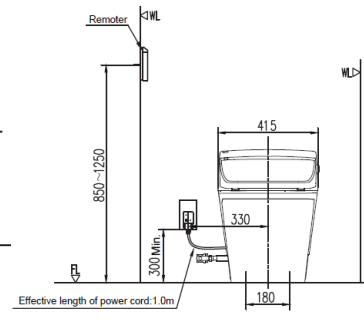

TOILETS

Product Specification

American Standard

ACACIA EVOLUTION INTEGRATED TOILET 2017-WT-9

อะคาเซีย เอโวลูชั่น สุขภัณฑ์อัจฉริยะ 3.5/5 ลิตร (ฝาเปิด-ปิด ธรรมดา)

• Unit : mm (มม.)

Product Specification

Standard :	TIS 792 - 2554
Product Type :	Integrated Toilet
Bowl Shape :	Square
Outlet :	S-Trap, rough-in 305mm
Flush System :	Siphon Jet
Size:	W415 x L654 x H550 mm.
N.W. / G.W. :	47.70 kgs. / 48.00 kgs.
Operating Pressure Range :	1 - 7.5 Bar
Power :	220V, 50/60 Hz
Rated Power Consumption :	700 W
Water Consumption :	3.5/5 Lpf

ลักษณะสินค้า

มาตรฐาน :	มอก. 792 - 2554
ชนิดของสุขภัณฑ์ :	สุขภัณฑ์อัจฉริยะ
ลักษณะของโถ :	ทรงเหลี่ยม
ท่อน้ำทิ้ง :	ลงพื้น ระยะท่อ 305 มม.
ระบบชำระล้าง :	ไซฟอน เจ็ท
ขนาด :	ก.415 x ย.654 x ส.550 มม.
น้ำหนักสุทธิ / น้ำหนักรวม :	47.70 กก. / 48.00 กก.
แรงดัน :	1 - 7.5 บาร์
ไฟฟ้า :	220V, 50/60 Hz
การใช้พลังงานสูงสุด :	700 วัตต์
อัตราใช้น้ำ :	3.5/5 ลิตร