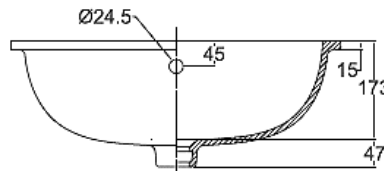

FRONT & SECTION VIEW