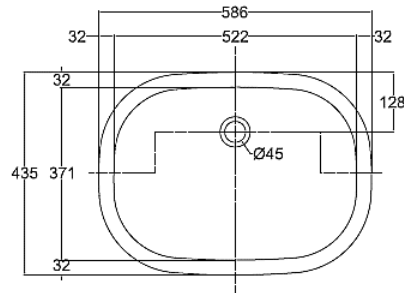

WASH BASIN

Product Specification

American Standard

ACTIVE UNDER COUNTER WASH BASIN
0458-WT
CL0458I-6DACTLU

อ่างล้างหน้าแบบฝังใต้เคาน์เตอร์ รุ่น แอ็คทีฟ

TOP VIEW