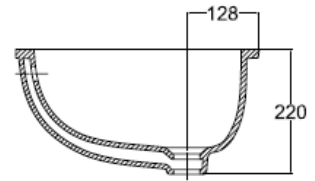

SECTION VIEW

• Unit : mm (มม.)

Product Specification

Standard :	TIS 792-2554
Product Type :	Wash Basin
Function :	Under Counter
Material :	Ceramic
Size :	W586 x L435 x H220 mm.
N.W. / G.W. :	14.1 kgs. / 14.2 kgs.

Features and Benefits

- Hygienic
- Simple Installation
- Easy To Clean
- Easy To Use

ลักษณะสินค้า

มาตรฐาน :	มอก. 792-2554
ชนิดของสินค้า :	อ่างล้างหน้า
ฟังก์ชัน :	แบบวางใต้เคาน์เตอร์
วัสดุ :	เซรามิก
ขนาด :	ก.586 x ย.435 x ส.220 มม.
น้ำหนักสุทธิ / น้ำหนักรวม :	14.1 กก. / 14.2 กก.

จุดเด่นสินค้า

- สะอาด ให้ความมั่นใจเรื่องสุขอนามัย
- สะดวกในการติดตั้ง
- ทำความสะอาดง่าย
- ใช้งานง่าย

Remark: *The company reserves the right to change any of the details without prior notice.

LIXIL (Thailand) Public Company Limited

Head Office 1/6 Moo 1 Phaholyothin Road Km. 32, Khlong Nueng, Khlong Luang, Pathumthani 12120, THAILAND

Sales Office 89 AIA Capital Center (25th floor), Ratchadaphisek Road, Din Daeng, Bangkok 10400, THAILAND

T +66 2-901-4455

www.AmericanStandard.co.th

LIXIL
Link to Good Living