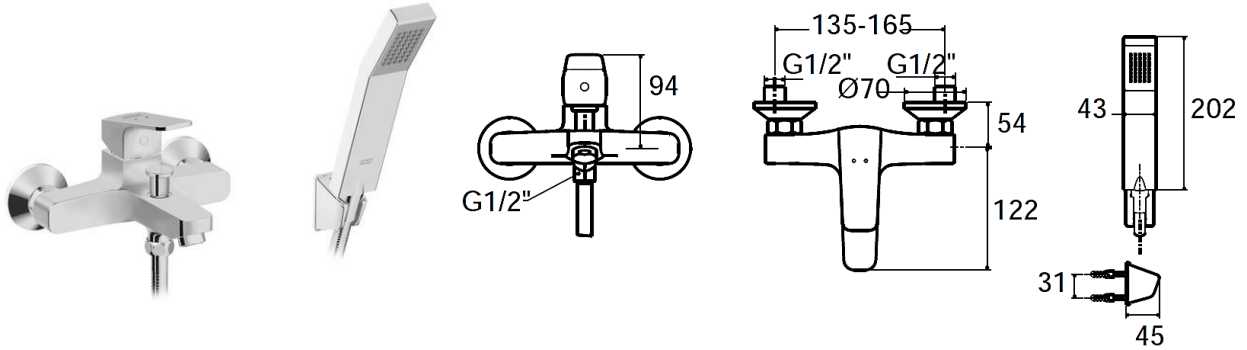

### CONCEPT SQUARE EXPOSED BATH AND SHOWER MIXER WITH HAND SHOWER A-0411-200 FFAS0411-6T1500BT0

ก๊อกผสมอ่างอาบน้ำและยืนอาบน้ำแบบติดผนัง รุ่น คอนเซ็ปต์ สแควร์ (พร้อมชุดฝักบัว)

• Unit : mm (มม.)

Product Specification	
Standard Criteria :	TIS 2067-2552 / TIS 2066-2552
Material :	Brass
Surface :	Chrome
Recommended Water Pressure :	1-5 Bar
Flow Rate at 1 bar :	8.10 L/min with Spout 5.2 L/min with Shower
N.W. / G.W. :	2 kgs. / 2.2 kgs.

#### Features and Benefits

- Ceramic cartridge tested  $\geq$  500,000 times
- 1-Function Hand Shower
- Extremely durable
- Water saving
- Low-lead faucets
- Simple installation
- Easy to use

ลักษณะสินค้า	
มาตรฐานอุตสาหกรรม :	มอก. 2067-2552 / มอก. 2066-2552
วัสดุ :	ทองเหลือง
ผิว :	ชุบโครเมียม
แรงดันน้ำที่เหมาะสม :	1-5 บาร์
อัตราการไหลที่แรงดัน 1 บาร์ :	8.10 ลิตร/นาที สำหรับปากก๊อกน้ำ 5.2 ลิตร/นาที สำหรับฝักบัวสายอ่อน
น้ำหนักสุทธิ / น้ำหนักรวม :	2 กก. / 2.2 กก.