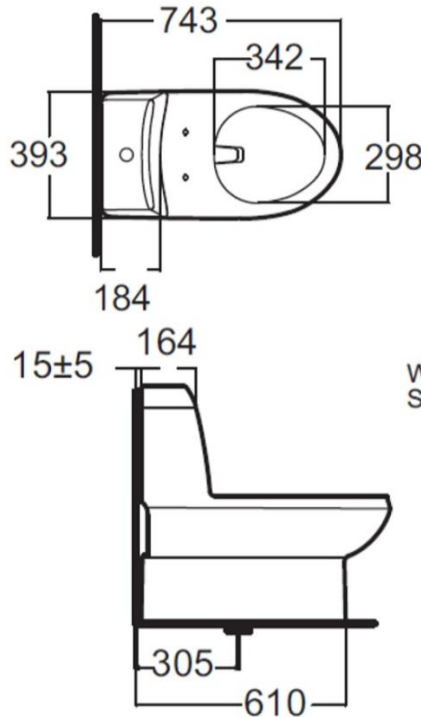

TOILETS

Product Specification

American Standard

ACTIVE 6L ONE PIECE TOILET 2046-WT-0

โถสุขภัณฑ์แบบชิ้นเดียว รุ่น แอ็คทีฟ พร้อมฝารองนั่งปิดนุ่มนวล

• Unit : mm (มม.)

Product Specification

| | |
|---------------------|------------------------|
| Standard : | TIS 792 - 2554 |
| Product Type : | One Pieces Toilet |
| Bowl Shape : | Elongated |
| Outlet : | S-Trap, rough-in 305mm |
| Flush System : | Siphon Jet |
| Size: | W393 x L743 x H710 mm. |
| N.W. / G.W. : | 47 kgs. / 56.1 kgs. |
| Water Consumption : | 6 Lpf. |

Features and Benefits

- Water Saving
- Easy to Clean
- Easy Release
- Slow Closing Seat and Cover

ลักษณะสินค้า

| | |
|-----------------------------|---------------------------|
| มาตรฐาน : | มอก. 792 - 2554 |
| ชนิดของสุขภัณฑ์ : | โถสุขภัณฑ์แบบชิ้นเดียว |
| ลักษณะของโถ : | แบบหน้ายาว |
| ท่อน้ำทิ้ง : | ลงพื้น ระยะท่อ 305 มม. |
| ระบบชำระล้าง : | ไซฟอน เจ็ท |
| ขนาด : | ก.393 x ย.743 x ส.710 มม. |
| น้ำหนักสุทธิ / น้ำหนักรวม : | 47 กก. / 56.1 กก. |
| อัตราใช้น้ำ : | 6 ลิตร |