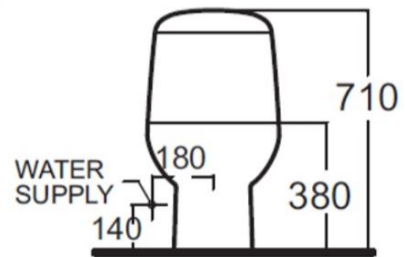

TOILETS

Product Specification

American Standard

ACTIVE 6L ONE PIECE TOILET 2046-WT-0

โถสุขภัณฑ์แบบชิ้นเดียว รุ่น แอ็คทีฟ พร้อมฝารองนั่งปิดนุ่มนวล

• Unit : mm (มม.)

Product Specification

| | |
|---------------------|------------------------|
| Standard : | TIS 792 - 2554 |
| Product Type : | One Pieces Toilet |
| Bowl Shape : | Elongated |
| Outlet : | S-Trap, rough-in 305mm |
| Flush System : | Siphon Jet |
| Size: | W393 x L743 x H710 mm. |
| N.W. / G.W. : | 47 kgs. / 56.1 kgs. |
| Water Consumption : | 6 Lpf. |

Features and Benefits

- Water Saving
- Easy to Clean
- Easy Release
- Slow Closing Seat and Cover

ลักษณะสินค้า

| | |
|-----------------------------|---------------------------|
| มาตรฐาน : | มอก. 792 - 2554 |
| ชนิดของสุขภัณฑ์ : | โถสุขภัณฑ์แบบชิ้นเดียว |
| ลักษณะของโถ : | แบบหน้ายาว |
| ท่อน้ำทิ้ง : | ลงพื้น ระยะท่อ 305 มม. |
| ระบบชำระล้าง : | ไซฟอน เจ็ท |
| ขนาด : | ก.393 x ย.743 x ส.710 มม. |
| น้ำหนักสุทธิ / น้ำหนักรวม : | 47 กก. / 56.1 กก. |
| อัตราใช้น้ำ : | 6 ลิตร |