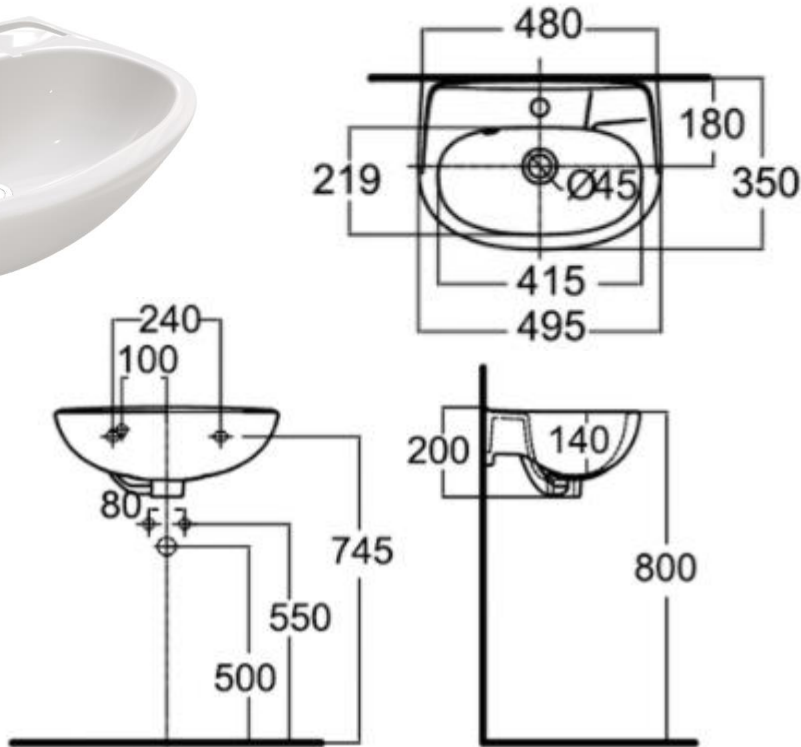

WASH BASIN

Product Specification

American Standard

NEW CODIE-R WALL HUNG WASH BASIN 0945-WT-0

อ่างล้างหน้าแบบแขวนผนัง รุ่น นิว โคดี้-อาร์

• Unit : mm (มม.)

Product Specification

Standard :	TIS 792-2554
Product Type :	Wash Basin
Function :	Wall Hung
Material :	Ceramic
Size :	W350 x L495 x H200 mm.
N.W. / G.W. :	18.6 kgs. / 20 kgs.

ลักษณะสินค้า

มาตรฐาน :	มอก. 792-2554
ชนิดของสินค้า :	อ่างล้างหน้า
ฟังก์ชัน :	แบบแขวนผนัง
วัสดุ :	เซรามิก
ขนาด :	ก.350 x ย.495 x ส.200 มม.
น้ำหนักสุทธิ / น้ำหนักรวม :	18.6 กก. / 20 กก.

Features and Benefits