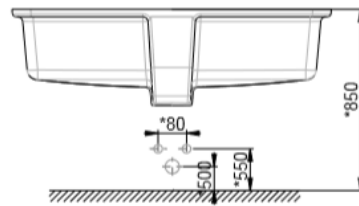

WASH BASIN

Product Specification

American Standard

THIN TOUCH SQUARE 60 UNDER COUNTER WASH BASIN WP-F513-WT

อ่างล้างหน้าแบบฝังใต้เคาน์เตอร์ รุ่น อินทัช สแควร์ 60 ซม.

SIDE_VIEW

FRONT_VIEW

TOP_VIEW

• Unit : mm (มม.)

Product Specification

Standard :	TIS 792-2554
Product Type :	Wash Basin
Function :	Under Counter
Material :	Ceramic
Size :	W410 x L600 x H181 mm.
N.W. / G.W. :	12 kgs. / 13.9 kgs.

Features and Benefits

- Easy to clean
- Simple installation
- Easy to use
- Hygienic

ลักษณะสินค้า

มาตรฐาน :	มอก. 792-2554
ชนิดของสินค้า :	อ่างล้างหน้า
ฟังก์ชัน :	อ่างล้างหน้าแบบฝังใต้เคาน์เตอร์
วัสดุ :	เซรามิก
ขนาด :	ก.410 x ย.600 x ส.181 มม.
น้ำหนักสุทธิ / น้ำหนักรวม :	12 กก. / 13.9 กก.