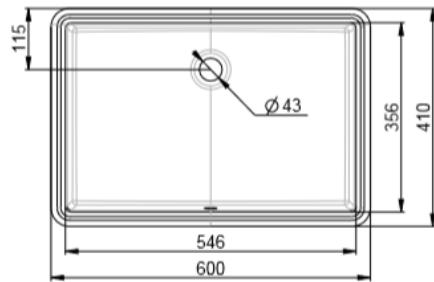

WASH BASIN

Product Specification

American Standard

THIN TOUCH SQUARE 60 UNDER COUNTER WASH BASIN WP-F513-WT

อ่างล้างหน้าแบบฝังใต้เคาน์เตอร์ รุ่น อินทัช สแควร์ 60 ซม.

SIDE_VIEW

FRONT_VIEW

TOP_VIEW

• Unit : mm (มม.)

Product Specification

Standard :	TIS 792-2554
Product Type :	Wash Basin
Function :	Under Counter
Material :	Ceramic
Size :	W410 x L600 x H181 mm.
N.W. / G.W. :	12 kgs. / 13.9 kgs.

Features and Benefits

- Easy to clean
- Simple installation
- Easy to use
- Hygienic

ลักษณะสินค้า

มาตรฐาน :	มอก. 792-2554
ชนิดของสินค้า :	อ่างล้างหน้า
ฟังก์ชัน :	อ่างล้างหน้าแบบฝังใต้เคาน์เตอร์
วัสดุ :	เซรามิก
ขนาด :	ก.410 x ย.600 x ส.181 มม.
น้ำหนักสุทธิ / น้ำหนักรวม :	12 กก. / 13.9 กก.