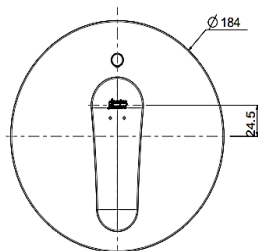

FAUCETS

Product Specification

American Standard

CODIE CONCEALED SHOWER MIXER WITH UNIVERSAL INSTALLATION BOX FFASB222-7T9500BT0

ก๊อกผสมยี่สิบอาบแบบฝังผนัง รุ่น โคดี้ (พร้อม UNIVERSAL INSTALLATION BOX)

• Unit : mm (มม.)

Product Specification	
Standard Criteria :	TIS 2067-2552 / TIS 2066-2552
Material :	Brass
Surface :	Chrome
Recommended Water Pressure :	1-5 Bar
Flow Rate at 1 bar :	12.96 L/min
N.W. / G.W. :	1.23 kgs. / 1.33 kgs.

Features and Benefits

- Quality Ceramic Valve For Longer Usage
- Ceramic cartridge tested = 500,000 times
- Low lead
- Water Saving
- Extremely durable
- Simple installation
- Easy to use

ลักษณะสินค้า	
มาตรฐานอุตสาหกรรม :	มอก. 2067-2552 / มอก. 2066-2552
วัสดุ :	ทองเหลือง
ผิว :	ชุบโครเมียม
แรงดันน้ำที่เหมาะสม :	1-5 บาร์
อัตราการไหลที่แรงดัน 1 บาร์ :	12.96 ลิตร/นาที
น้ำหนักสุทธิ / น้ำหนักรวม :	1.23 กก. / 1.33 กก.