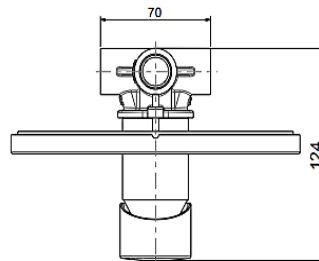

FAUCETS

Product Specification

American Standard

CODIE CONCEALED SHOWER MIXER WITH UNIVERSAL INSTALLATION BOX FFASB222-7T9500BT0

ก๊อกผสมยี่สิบอาบแบบฝังผนัง รุ่น โคดี้ (พร้อม UNIVERSAL INSTALLATION BOX)

• Unit : mm (มม.)

Product Specification	
Standard Criteria :	TIS 2067-2552 / TIS 2066-2552
Material :	Brass
Surface :	Chrome
Recommended Water Pressure :	1-5 Bar
Flow Rate at 1 bar :	12.96 L/min
N.W. / G.W. :	1.23 kgs. / 1.33 kgs.

Features and Benefits

- Quality Ceramic Valve For Longer Usage
- Ceramic cartridge tested = 500,000 times
- Low lead
- Water Saving
- Extremely durable
- Simple installation
- Easy to use

ลักษณะสินค้า	
มาตรฐานอุตสาหกรรม :	มอก. 2067-2552 / มอก. 2066-2552
วัสดุ :	ทองเหลือง
ผิว :	ชุบโครเมียม
แรงดันน้ำที่เหมาะสม :	1-5 บาร์
อัตราการไหลที่แรงดัน 1 บาร์ :	12.96 ลิตร/นาที
น้ำหนักสุทธิ / น้ำหนักรวม :	1.23 กก. / 1.33 กก.