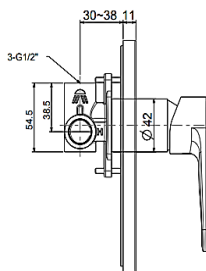

FAUCETS

Product Specification

American Standard

CODIE CONCEALED SHOWER MIXER WITH UNIVERSAL INSTALLATION BOX FFASB222-7T9500BT0

ก๊อกผสมยี่สิบอาบแบบฝังผนัง รุ่น โคดี้ (พร้อม UNIVERSAL INSTALLATION BOX)

• Unit : mm (มม.)

Product Specification	
Standard Criteria :	TIS 2067-2552 / TIS 2066-2552
Material :	Brass
Surface :	Chrome
Recommended Water Pressure :	1-5 Bar
Flow Rate at 1 bar :	12.96 L/min
N.W. / G.W. :	1.23 kgs. / 1.33 kgs.

Features and Benefits

- Quality Ceramic Valve For Longer Usage
- Ceramic cartridge tested = 500,000 times
- Low lead
- Water Saving
- Extremely durable
- Simple installation
- Easy to use

ลักษณะสินค้า	
มาตรฐานอุตสาหกรรม :	มอก. 2067-2552 / มอก. 2066-2552
วัสดุ :	ทองเหลือง
ผิว :	ชุบโครเมียม
แรงดันน้ำที่เหมาะสม :	1-5 บาร์
อัตราการไหลที่แรงดัน 1 บาร์ :	12.96 ลิตร/นาที
น้ำหนักสุทธิ / น้ำหนักรวม :	1.23 กก. / 1.33 กก.