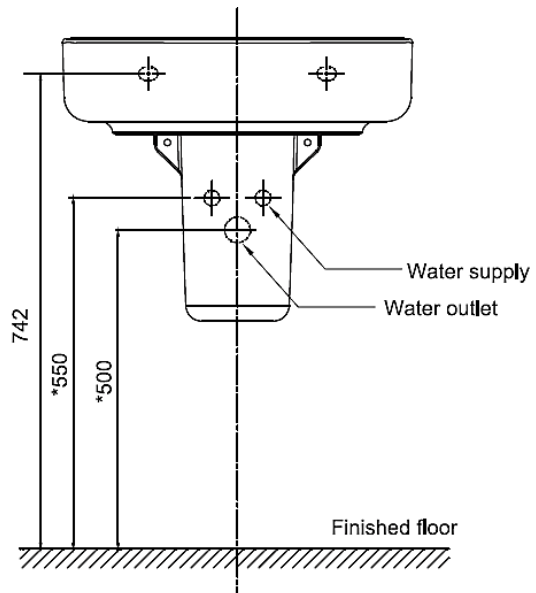

WASH BASIN

Product Specification

American Standard

CONCEPT SEMI PEDESTAL 0740-WT

ขาตั้งอ่างล้างหน้า แบบขาตั้งลอย รุ่น คอนเซ็ปต์

NO. 792-2554

• Unit : mm (มม.)

| Product Specification | |
|-----------------------|-----------------------|
| Standard : | TIS 792-2554 |
| Product Type : | Pedestal |
| Function : | Semi-Pedestal |
| Material : | Ceramic |
| Size : | W310 x L330 x H360mm. |
| N.W. / G.W. : | 8.4 kgs. / 19.1 kgs. |

Features and Benefits

- Easy to clean
- Simple installation
- Easy to use
- Hygienic

| ลักษณะสินค้า | |
|-----------------------------|--------------------------|
| มาตรฐาน : | มอก. 792-2554 |
| ชนิดของสินค้า : | ขาตั้งอ่างล้างหน้า |
| ฟังก์ชัน : | แบบขาตั้งลอย |
| วัสดุ : | เซรามิก |
| ขนาด : | ก.310 x ย.330 x ส.360มม. |
| น้ำหนักสุทธิ / น้ำหนักรวม : | 8.4 กก. / 19.1 กก. |