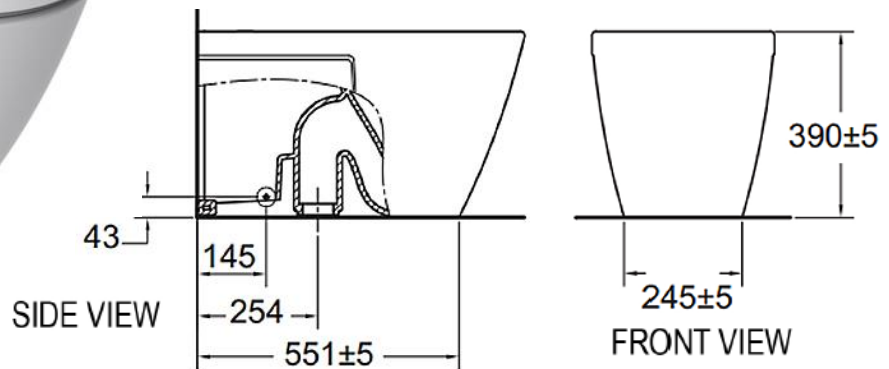

TOILETS

Product Specification

American Standard

ACACIA BTW 3.8L FLUSH VALVE TOILET 2225SC-WT-0

โถสุขภัณฑ์แบบฟลัชวาล์ว รุ่น อะคาเซีย พร้อมฝารองนั่งปิดนุ่มนวล

• Unit : mm (มม.)

Product Specification

Standard :	TIS 792 - 2554
Product Type :	Back To Wall (BTW)
Bowl Shape :	Elongated
Size:	W380 x L689 x H390 mm.
Outlet :	S-trap 254 mm.
Flush System :	Washdown
Water Consumption :	3.8 Lpf
N.W. / G.W. :	44.7 kgs. / 46.2 kgs.

Features and Benefits

- Washdown Flushing
- Water Saving
- Slow Closing seat & cover
- Anti-breakage & anti-scratch
- Comfort curve seat
- Easy to Clean

ลักษณะสินค้า

มาตรฐาน :	มอก. 792 - 2554
ชนิดของสุขภัณฑ์ :	โถสุขภัณฑ์แบบตั้งพื้น
ลักษณะของโถ :	ทรงหน้ายาว
ขนาด :	ก.380 x ย.689 x ส.390
ท่อน้ำทิ้ง :	แบบลงพื้น ระยะ 254 มม.
ระบบชำระล้าง :	วอชดาวน์
ใช้น้ำ :	3.8 ลิตร
น้ำหนักสุทธิ / น้ำหนักรวม :	44.7 กก. / 46.2 กก.