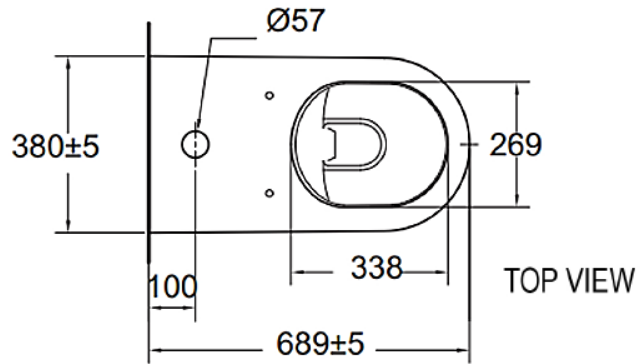

TOILETS

Product Specification

American Standard

ACACIA BTW 3.8L FLUSH VALVE TOILET 2225SC-WT-0

โถสุขภัณฑ์แบบฟลัชวาล์ว รุ่น อะคาเซีย พร้อมฝารองนั่งปิดนุ่มนวล

• Unit : mm (มม.)

Product Specification

Standard :	TIS 792 - 2554
Product Type :	Back To Wall (BTW)
Bowl Shape :	Elongated
Size:	W380 x L689 x H390 mm.
Outlet :	S-trap 254 mm.
Flush System :	Washdown
Water Consumption :	3.8 Lpf
N.W. / G.W. :	44.7 kgs. / 46.2 kgs.

Features and Benefits

- Washdown Flushing
- Water Saving
- Slow Closing seat & cover
- Anti-breakage & anti-scratch
- Comfort curve seat
- Easy to Clean

ลักษณะสินค้า

มาตรฐาน :	มอก. 792 - 2554
ชนิดของสุขภัณฑ์ :	โถสุขภัณฑ์แบบตั้งพื้น
ลักษณะของโถ :	ทรงหน้ายาว
ขนาด :	ก.380 x ย.689 x ส.390
ท่อน้ำทิ้ง :	แบบลงพื้น ระยะ 254 มม.
ระบบชำระล้าง :	วอชดาวน์
ใช้น้ำ :	3.8 ลิตร
น้ำหนักสุทธิ / น้ำหนักรวม :	44.7 กก. / 46.2 กก.