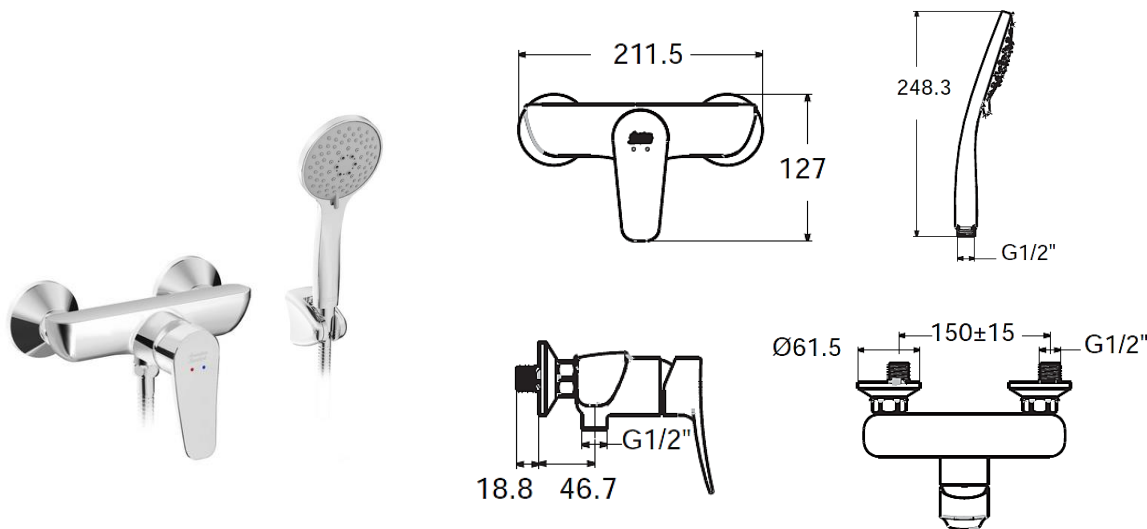

FAUCETS

Product Specification

American Standard

MILANO EXPOSED SHOWER MIXER WITH HAND SHOWER

FFAS0912-7T2500BT0

BUREAU VERITAS
Certification

ก๊อกผสมยื่นอาบแบบติดผนัง รุ่น มิลาโน (พร้อมชุดฝักบัวสายอ่อน 5 ฟังก์ชัน)

• Unit : mm (มม.)

Product Specification	
Standard Criteria :	TIS 2067-2552 / TIS 2066-2552
Material :	Brass
Surface :	Chrome
Recommended Water Pressure :	1-5 Bar
Flow Rate at 1 bar :	6.5 L/min
N.W. / G.W. :	2.14 kgs. / 2.24 kgs.

Features and Benefits

- Quality Ceramic Valve For Longer Usage
- Ceramic Cartridge Tested = 500,000 Times
- 5-function Hand Shower
- Low Lead
- Water Saving
- Extremely Durable
- Comfort Angle
- Simple Installation
- Easy To Use

ลักษณะสินค้า	
มาตรฐานอุตสาหกรรม :	มอก. 2067-2552 / มอก. 2066-2552
วัสดุ :	ทองเหลือง
ผิว :	ชุบโครเมียม
แรงดันน้ำที่เหมาะสม :	1-5 บาร์
อัตราการไหลที่แรงดัน 1 บาร์ :	6.5 ลิตร/นาที
น้ำหนักสุทธิ / น้ำหนักรวม :	2.14 กก. / 2.24 กก.