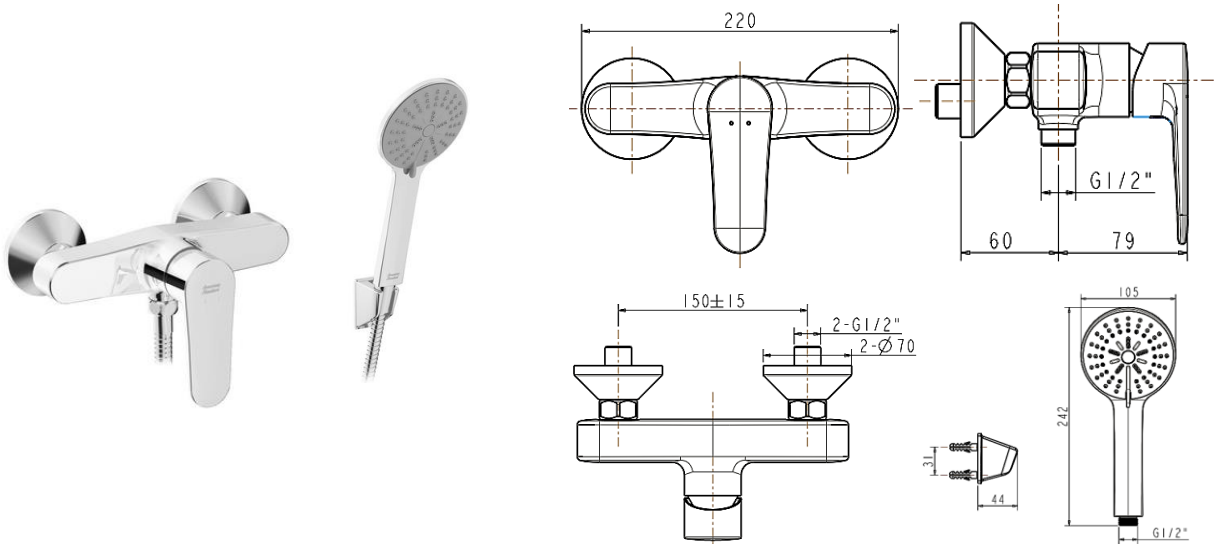

FAUCETS

Product Specification

American Standard

CODIE EXPOSED SHOWER MIXER WITH HANDSPRAY FFASB212-7T1500BT0

ก๊อกผสมยื่นอาบแบบติดผนัง รุ่น โคดี้ (พร้อมชุดฝักบัว)

• Unit : mm (มม.)

Product Specification	
Standard Criteria :	TIS 2067-2552 / TIS 2066-2552
Material :	Brass
Surface :	Chrome
Recommended Water Pressure :	1-5 Bar
Flow Rate at 1 bar :	6.54 L/min
N.W. / G.W. :	1.98 kgs. / 2.08 kgs.

Features and Benefits

- High quality brass
- Ceramic cartridge tested = 500,000 times
- Low-lead faucets
- Extremely durable
- Simple installation
- Easy to use

ลักษณะสินค้า	
มาตรฐานอุตสาหกรรม :	มอก. 2067-2552 / มอก. 2066-2552
วัสดุ :	ทองเหลือง
ผิว :	ชุบโครเมียม
แรงดันน้ำที่เหมาะสม :	1-5 บาร์
อัตราการไหลที่แรงดัน 1 บาร์ :	6.54 ลิตร/นาที
น้ำหนักสุทธิ / น้ำหนักรวม :	1.98 กก. / 2.08 กก.

จุดเด่นสินค้า

- ก๊อกทำจากทองเหลืองคุณภาพสูง แข็งแรง ทนทาน อายุการใช้งานยาวนาน
- ผ่านการทดสอบการเปิด-ปิดกว่า 500,000 ครั้ง
- เทคโนโลยีล้ำ ในกาสกัดสารตะกั่ว ลดปริมาณสารตะกั่วที่ปนเปื้อนในน้ำ
- เจางามยาวนาน ชูบด้วยนิกเกิล โครเมียม หนากว่ามาตรฐานอุตสาหกรรม
- สะดวกในการติดตั้ง
- ใช้งานง่าย