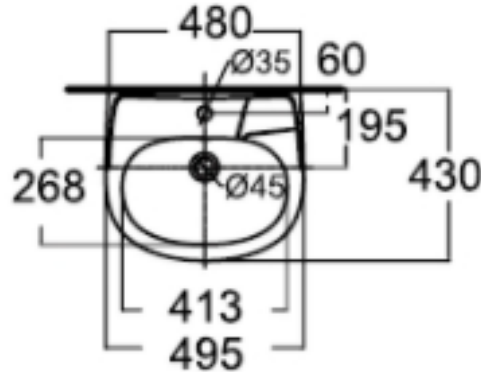

### NEW CODIE-R WALL HUNG WASH BASIN WITH SEMI PEDESTAL

0947/0741-WT-0

อ่างล้างหน้าแบบแขวนผนัง พร้อมขาตั้งลอย รุ่น นิว โคดี้-อาร์

• Unit : mm (มม.)

Product Specification	
Standard :	TIS 792-2554
Product Type :	Wash Basin
Function :	Semi Pedestal
Material :	Ceramic
Size :	W430x L495 x H470 mm.
N.W. / G.W. :	40 kgs. / 55 kgs.

ลักษณะสินค้า	
มาตรฐาน :	มอก. 792-2554
ชนิดของสินค้า :	อ่างล้างหน้า
ฟังก์ชัน :	แบบขาตั้งลอย
วัสดุ :	เซรามิก
ขนาด :	ก.430 x ย.495 x ส. 470 มม.
น้ำหนักสุทธิ / น้ำหนักรวม :	40 กก. / 55 กก.