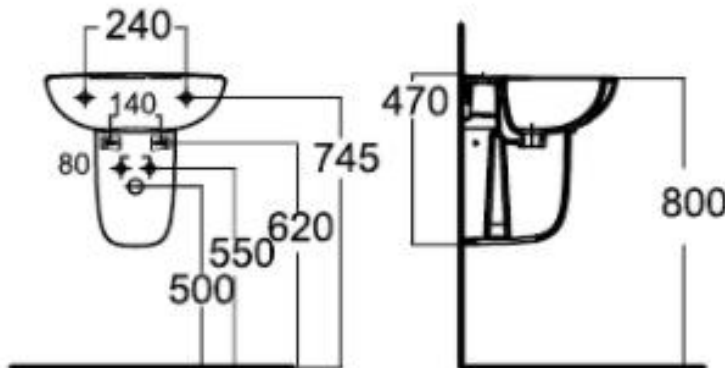

### NEW CODIE-R WALL HUNG WASH BASIN WITH SEMI PEDESTAL

0947/0741-WT-0

อ่างล้างหน้าแบบแขวนผนัง พร้อมขาตั้งลอย รุ่น นิว โคดี้-อาร์

• Unit : mm (มม.)

Product Specification	
Standard :	TIS 792-2554
Product Type :	Wash Basin
Function :	Semi Pedestal
Material :	Ceramic
Size :	W430x L495 x H470 mm.
N.W. / G.W. :	40 kgs. / 55 kgs.

ลักษณะสินค้า	
มาตรฐาน :	มอก. 792-2554
ชนิดของสินค้า :	อ่างล้างหน้า
ฟังก์ชัน :	แบบขาตั้งลอย
วัสดุ :	เซรามิก
ขนาด :	ก.430 x ย.495 x ส. 470 มม.
น้ำหนักสุทธิ / น้ำหนักรวม :	40 กก. / 55 กก.