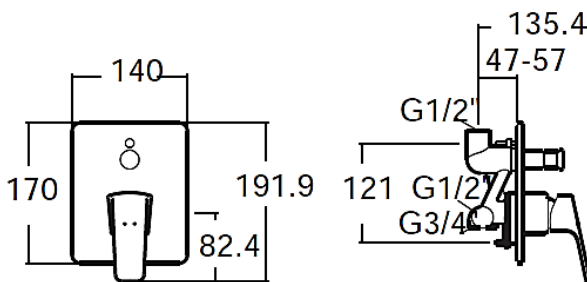

FAUCETS

Product Specification

American Standard

CONCEPT SQUARE BUILT-IN BATH AND SHOWER MIXER WITHOUT HAND SHOWER A-0421-400B FFAS0421-6T9500BT0

ก๊อกผสมอ่างอาบน้ำแบบฝังผนัง รุ่น คอนเซ็ปต์ สแควร์ (ไม่รวมชุดฝักบัว)

• Unit : mm (มม.)

Product Specification	
Standard Criteria :	TIS 2067-2552 / TIS 2066-2552
Material :	Brass
Surface :	Chrome
Recommended Water Pressure :	1-5 Bar
Flow Rate at 1 bar :	15.3 L/min with Spout
	16.32 L/min with Shower
N.W. / G.W. :	1.9 kgs. / 2 kgs.

Features and Benefits

- Ceramic cartridge tested $\geq 500,000$ times
- Extremely durable
- Water saving
- Low-lead faucets
- Simple installation
- Easy to use

ลักษณะสินค้า	
มาตรฐานอุตสาหกรรม :	มอก. 2067-2552 / มอก. 2066-2552
วัสดุ :	ทองเหลือง
ผิว :	ชุบโครเมียม
แรงดันน้ำที่เหมาะสม :	1-5 บาร์
อัตราการไหลที่แรงดัน 1 บาร์ :	15.3 ลิตร/นาที สำหรับปากก๊อกน้ำ
	16.32 ลิตร/นาที สำหรับฝักบัวสายอ่อน
น้ำหนักสุทธิ / น้ำหนักรวม :	1.9 กก. / 2 กก.