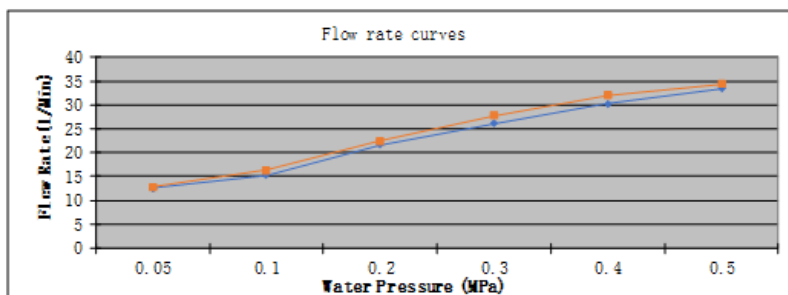

FAUCETS

Product Specification

American Standard

CONCEPT SQUARE BUILT-IN BATH AND SHOWER MIXER WITHOUT HAND SHOWER A-0421-400B FFAS0421-6T9500BT0

ก๊อกผสมอ่างอาบน้ำแบบฝังผนัง รุ่น คอนเซ็ปต์ สแควร์ (ไม่รวมชุดฝักบัว)

• Unit : mm (มม.)

Product Specification	
Standard Criteria :	TIS 2067-2552 / TIS 2066-2552
Material :	Brass
Surface :	Chrome
Recommended Water Pressure :	1-5 Bar
Flow Rate at 1 bar :	15.3 L/min with Spout
	16.32 L/min with Shower
N.W. / G.W. :	1.9 kgs. / 2 kgs.

Features and Benefits

- Ceramic cartridge tested $\geq 500,000$ times
- Extremely durable
- Water saving
- Low-lead faucets
- Simple installation
- Easy to use

ลักษณะสินค้า	
มาตรฐานอุตสาหกรรม :	มอก. 2067-2552 / มอก. 2066-2552
วัสดุ :	ทองเหลือง
ผิว :	ชุบโครเมียม
แรงดันน้ำที่เหมาะสม :	1-5 บาร์
อัตราการไหลที่แรงดัน 1 บาร์ :	15.3 ลิตร/นาที สำหรับปากก๊อกน้ำ
	16.32 ลิตร/นาที สำหรับฝักบัวสายอ่อน
น้ำหนักสุทธิ / น้ำหนักรวม :	1.9 กก. / 2 กก.