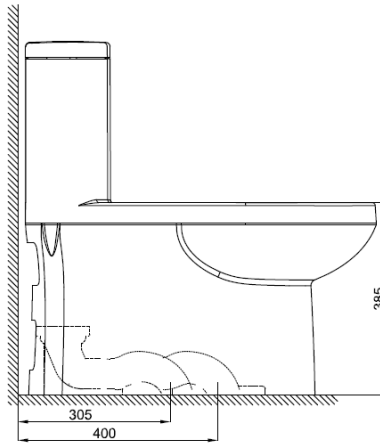

## Product Specification

American Standard

Yoka 4.8L One Piece Toilet white  
2042SC-WT-0  
CL20425-6DACTST

สุขภัณฑ์ชิ้นเดียว 4.8 ลิตร รุ่นโยคะ สีขาว

BUREAU VERITAS  
Certification

• Unit : mm (มม.)

Product Specification	
Standard :	TIS 792 - 2554
Product Type :	One Pieces Toilet
Bowl Shape :	Semi Elongated
Size:	W362 x L702 x H708
Outlet :	S-Trap, rough-in 305mm
Flush System :	Siphon Jet
Water Consumption :	4.8Lpf
N.W. / G.W. :	46.00 kgs. / 50.00 kgs

ลักษณะสินค้า	
มาตรฐาน :	มอก. 792 - 2554
ชนิดของสุขภัณฑ์ :	โถสุขภัณฑ์ แบบชิ้นเดียว
ลักษณะของโถ :	กึ่งทรงหน้ายาว
ขนาด :	ก.362 x ย.702 x ส.708
ท่อน้ำทิ้ง :	ลงพื้น ระยะ 305 มม.
ระบบชำระล้าง :	ไฮฟอนเจ็ท
ใช้น้ำ :	4.8ลิตร
น้ำหนักสุทธิ / น้ำหนักรวม :	46.00 กก. / 50.00 กก.