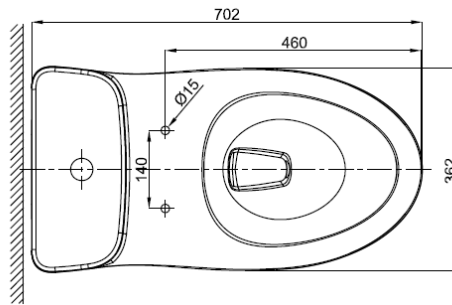

## Product Specification

American Standard

Yoka 4.8L One Piece Toilet white  
2042SC-WT-0  
CL20425-6DACTST

สุขภัณฑ์ชิ้นเดียว 4.8 ลิตร รุ่นโยคะ สีขาว

BUREAU VERITAS  
Certification

• Unit : mm (มม.)

Product Specification	
Standard :	TIS 792 - 2554
Product Type :	One Pieces Toilet
Bowl Shape :	Semi Elongated
Size:	W362 x L702 x H708
Outlet :	S-Trap, rough-in 305mm
Flush System :	Siphon Jet
Water Consumption :	4.8Lpf
N.W. / G.W. :	46.00 kgs. / 50.00 kgs

ลักษณะสินค้า	
มาตรฐาน :	มอก. 792 - 2554
ชนิดของสุขภัณฑ์ :	โถสุขภัณฑ์ แบบชิ้นเดียว
ลักษณะของโถ :	กึ่งทรงหน้ายาว
ขนาด :	ก.362 x ย.702 x ส.708
ท่อน้ำทิ้ง :	ลงพื้น ระยะ 305 มม.
ระบบชำระล้าง :	ไฮฟอนเจ็ท
ใช้น้ำ :	4.8ลิตร
น้ำหนักสุทธิ / น้ำหนักรวม :	46.00 กก. / 50.00 กก.