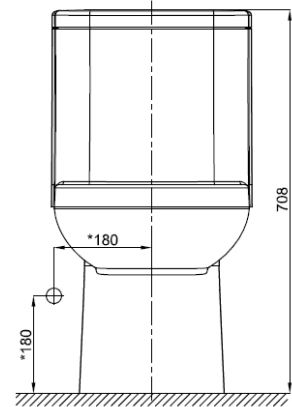

## Product Specification

American Standard

Yoka 4.8L One Piece Toilet white  
2042SC-WT-0  
CL20425-6DACTST

สุขภัณฑ์ชิ้นเดียว 4.8 ลิตร รุ่นโยคะ สีขาว

BUREAU VERITAS  
Certification

• Unit : mm (มม.)

Product Specification	
Standard :	TIS 792 - 2554
Product Type :	One Pieces Toilet
Bowl Shape :	Semi Elongated
Size:	W362 x L702 x H708
Outlet :	S-Trap, rough-in 305mm
Flush System :	Siphon Jet
Water Consumption :	4.8Lpf
N.W. / G.W. :	46.00 kgs. / 50.00 kgs

ลักษณะสินค้า	
มาตรฐาน :	มอก. 792 - 2554
ชนิดของสุขภัณฑ์ :	โถสุขภัณฑ์ แบบชิ้นเดียว
ลักษณะของโถ :	กึ่งทรงหน้ายาว
ขนาด :	ก.362 x ย.702 x ส.708
ท่อน้ำทิ้ง :	ลงพื้น ระยะ 305 มม.
ระบบชำระล้าง :	ไฮฟอนเจ็ท
ใช้น้ำ :	4.8ลิตร
น้ำหนักสุทธิ / น้ำหนักรวม :	46.00 กก. / 50.00 กก.