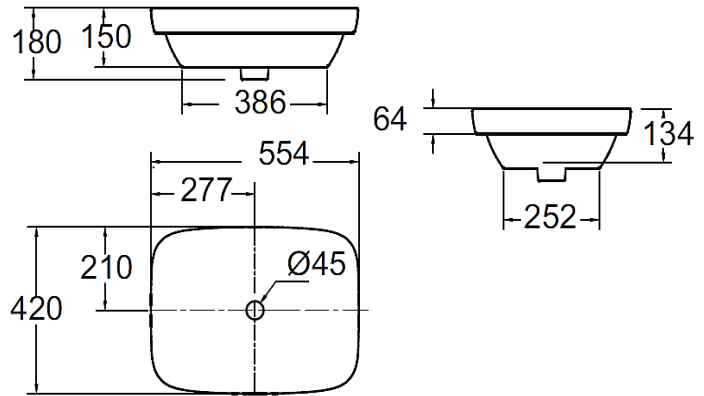

WASH BASIN

Product Specification

American Standard

CYGNET VESSEL BASIN 550 MM.
WP-F646-WT
CCASF646-0000410F0

อ่างล้างหน้าแบบวางบนเคาน์เตอร์ รุ่น ซิกเน็ต

• Unit : mm (มม.)

Product Specification	
Standard :	TIS 792-2554
Product Type :	Wash Basin
Function :	Vessel
Material :	Ceramic
Size :	W420 x L554 x H180 mm.
N.W. / G.W. :	10 kgs. / 14.74 kgs.

Features and Benefits

- Hygienic
- Simple Installation
- Easy To Clean
- Easy To Use

ลักษณะสินค้า	
มาตรฐาน :	มอก. 792-2554
ชนิดของสินค้า :	อ่างล้างหน้า
ฟังก์ชัน :	แบบวางบนเคาน์เตอร์
วัสดุ :	เซรามิก
ขนาด :	ก.420 x ย.554 x ส.180 มม.
น้ำหนักสุทธิ / น้ำหนักรวม :	10 กก. / 14.74 กก.