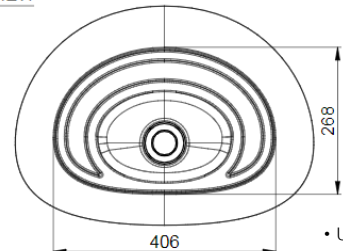

BOTTOM_VIEW

• Unit : mm (มม.)

Product Specification

Standard :	TIS 792-2554
Product Type :	Wash Basin
Function :	Vessel
Material :	Ceramic
Size :	W400x L545 x H184 mm.
N.W. / G.W. :	11 kgs. / 13.2 kgs.

ลักษณะสินค้า

มาตรฐาน :	มอก. 792-2554
ชนิดของสินค้า :	อ่างล้างหน้า
ฟังก์ชัน :	แบบวางบนเคาน์เตอร์
วัสดุ :	เซรามิก
ขนาด :	ก.400 x ย.545 x ส.184 มม.
น้ำหนักสุทธิ / น้ำหนักรวม :	11 กก. / 13.2 กก.

Features and Benefits

- Easy to clean
- Simple installation
- Easy to use
- Hygienic