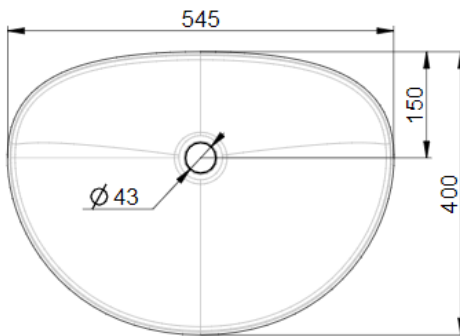

BOTTOM_VIEW

• Unit : mm (มม.)

Product Specification

Standard :	TIS 792-2554
Product Type :	Wash Basin
Function :	Vessel
Material :	Ceramic
Size :	W400x L545 x H184 mm.
N.W. / G.W. :	11 kgs. / 13.2 kgs.

ลักษณะสินค้า

มาตรฐาน :	มอก. 792-2554
ชนิดของสินค้า :	อ่างล้างหน้า
ฟังก์ชัน :	แบบวางบนเคาน์เตอร์
วัสดุ :	เซรามิก
ขนาด :	ก.400 x ย.545 x ส.184 มม.
น้ำหนักสุทธิ / น้ำหนักรวม :	11 กก. / 13.2 กก.

Features and Benefits

- Easy to clean
- Simple installation
- Easy to use
- Hygienic