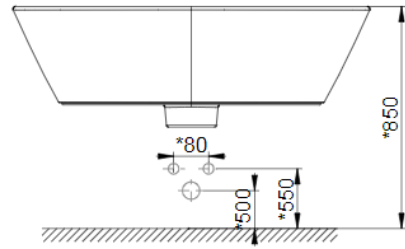

FRONT_VIEW