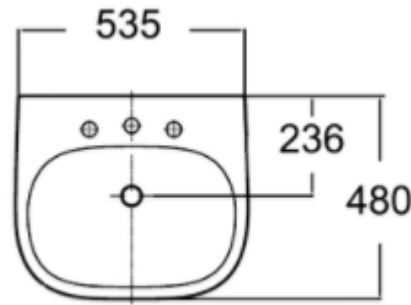

WASH BASIN

Product Specification

American Standard

ACTIVE WALL HUNG WASH BASIN 0955-WT

อ่างล้างหน้าแบบแขวนผนัง รุ่น แอ็คทีฟ

• Unit : mm (มม.)

Product Specification	
Standard :	TIS 792-2554
Product Type :	Wash Basin
Function :	Wall Hung
Material :	Ceramic
Size :	W480x L535 x H206 mm.
N.W. / G.W. :	19.46 kgs. / 19.56 kgs.

Features and Benefits

- Easy to clean
- Simple installation
- Easy to use
- Hygienic

ลักษณะสินค้า	
มาตรฐาน :	มอก. 792-2554
ชนิดของสินค้า :	อ่างล้างหน้า
ฟังก์ชัน :	แบบแขวนผนัง
วัสดุ :	เซรามิก
ขนาด :	ก.480 x ย.535 x ส.206 มม.
น้ำหนักสุทธิ / น้ำหนักรวม :	19.46 กก. / 19.56 กก.