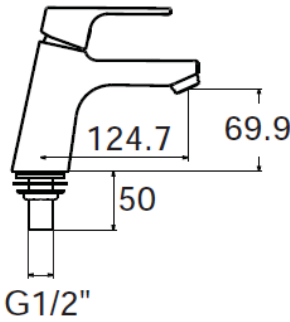

FAUCETS

Product Specification

American Standard

CONCEPT SQUARE BASIN MONO FAUCET WITHOUT POP-UP A-0406-10

ก๊อกน้ำเอนอ่างล้างหน้า รุ่น คอนเซ็ปต์ สแควร์ (ไม่รวมอะไหล่ต่าง)

• Unit : mm (มม.)

Product Specification	
Standard Criteria :	TIS 2067-2552 / TIS 2066-2552
Material :	Brass
Surface :	Chrome
Recommended Water Pressure :	1-5 Bar
Flow Rate at 1 bar :	4.86 L/min
N.W. / G.W. :	1.25 kgs. / 1.26 kgs.

Features and Benefits

- High quality brass
- Water saving
- Low-lead faucets
- Extremely durable
- Simple installation
- Easy to use

ลักษณะสินค้า	
มาตรฐานอุตสาหกรรม :	มอก. 2067-2552 / มอก. 2066-2552
วัสดุ :	ทองเหลือง
ผิว :	ชุบโครเมียม
แรงดันน้ำที่เหมาะสม :	1-5 บาร์
อัตราการไหลที่แรงดัน 1 บาร์ :	4.86 ลิตร/นาที
น้ำหนักสุทธิ / น้ำหนักรวม :	1.25 กก. / 1.26 กก.