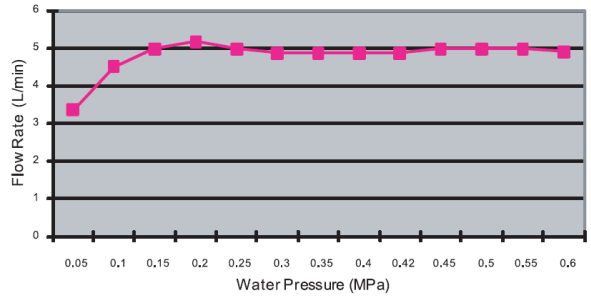

FAUCETS

Product Specification

American Standard

CONCEPT SQUARE BASIN MONO FAUCET WITHOUT POP-UP A-0406-10

ก๊อกน้ำเอนอ่างล้างหน้า รุ่น คอนเซ็ปต์ สแควร์ (ไม่รวมอะไหล่ต่าง)

• Unit : mm (มม.)

Product Specification	
Standard Criteria :	TIS 2067-2552 / TIS 2066-2552
Material :	Brass
Surface :	Chrome
Recommended Water Pressure :	1-5 Bar
Flow Rate at 1 bar :	4.86 L/min
N.W. / G.W. :	1.25 kgs. / 1.26 kgs.

Features and Benefits

- High quality brass
- Water saving
- Low-lead faucets
- Extremely durable
- Simple installation
- Easy to use

ลักษณะสินค้า	
มาตรฐานอุตสาหกรรม :	มอก. 2067-2552 / มอก. 2066-2552
วัสดุ :	ทองเหลือง
ผิว :	ชุบโครเมียม
แรงดันน้ำที่เหมาะสม :	1-5 บาร์
อัตราการไหลที่แรงดัน 1 บาร์ :	4.86 ลิตร/นาที
น้ำหนักสุทธิ / น้ำหนักรวม :	1.25 กก. / 1.26 กก.