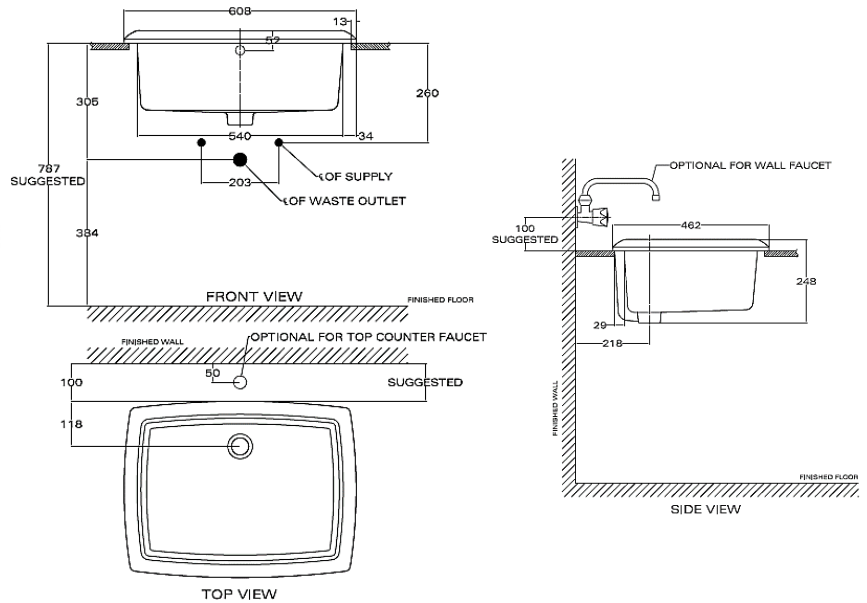

WASH BASIN

Product Specification

American Standard

AMERICAN SINK COUNTERTOP 8124-WT

อ่างล้างหน้าแบบเคาน์เตอร์ รุ่น อเมริกันซิงค์

• Unit : mm (มม.)

Product Specification	
Standard :	TIS 792-2554
Product Type :	Wash Basin
Function :	Countertop
Material :	Ceramic
Size :	W462 x L608 x H248 mm.
N.W. / G.W. :	19.23 kgs. / 26.72 kgs.

Features and Benefits

- Easy to clean
- Simple installation
- Easy to use
- Hygienic

ลักษณะสินค้า	
มาตรฐาน :	มอก. 792-2554
ชนิดของสินค้า :	อ่างล้างหน้า
ฟังก์ชัน :	แบบเคาน์เตอร์
วัสดุ :	เซรามิก
ขนาด :	ก.462 x ย.608 x ส.248 มม.
น้ำหนักสุทธิ / น้ำหนักรวม :	19.23 กก. / 26.72 กก.