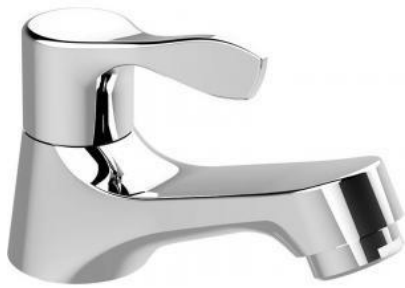

### MONO BASIN FAUCET AS BASIC F21079-CHADY

ก๊อกน้ำเ็นอ่างล้างหน้า รุ่น เอเอส เบสิก

BUREAU VERITAS  
Certification

• Unit : mm (มม.)

Product Specification	
Standard Criteria :	TIS 2067-2552 / TIS 2066-2552
Material :	Brass
Surface :	Chrome
Recommended Water Pressure :	1-5 Bar
Flow Rate at 1 bar :	3.23 L/min
N.W. / G.W. :	0.35 kgs. / 0.40 kgs.

#### Features and Benefits

- High quality brass
- Water saving
- Low-lead faucets
- Simple installation
- Easy to use

ลักษณะสินค้า	
มาตรฐานอุตสาหกรรม :	มอก. 2067-2552 / มอก. 2066-2552
วัสดุ :	ทองเหลือง
ผิว :	ชุบโครเมียม
แรงดันน้ำที่เหมาะสม :	1-5 บาร์
อัตราการไหลที่แรงดัน 1 บาร์ :	3.23 ลิตร/นาที
น้ำหนักสุทธิ / น้ำหนักรวม :	0.35 กก. / 0.40 กก.