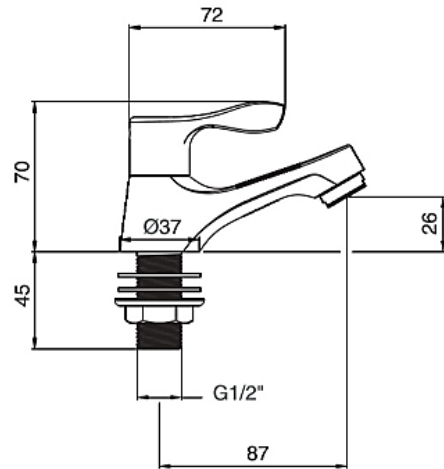

### MONO BASIN FAUCET AS BASIC F21079-CHADY

ก๊อกน้ำเ็นอ่างล้างหน้า รุ่น เอเอส เบสิก

BUREAU VERITAS  
Certification

• Unit : mm (มม.)

Product Specification	
Standard Criteria :	TIS 2067-2552 / TIS 2066-2552
Material :	Brass
Surface :	Chrome
Recommended Water Pressure :	1-5 Bar
Flow Rate at 1 bar :	3.23 L/min
N.W. / G.W. :	0.35 kgs. / 0.40 kgs.

#### Features and Benefits

- High quality brass
- Water saving
- Low-lead faucets
- Simple installation
- Easy to use

ลักษณะสินค้า	
มาตรฐานอุตสาหกรรม :	มอก. 2067-2552 / มอก. 2066-2552
วัสดุ :	ทองเหลือง
ผิว :	ชุบโครเมียม
แรงดันน้ำที่เหมาะสม :	1-5 บาร์
อัตราการไหลที่แรงดัน 1 บาร์ :	3.23 ลิตร/นาที
น้ำหนักสุทธิ / น้ำหนักรวม :	0.35 กก. / 0.40 กก.