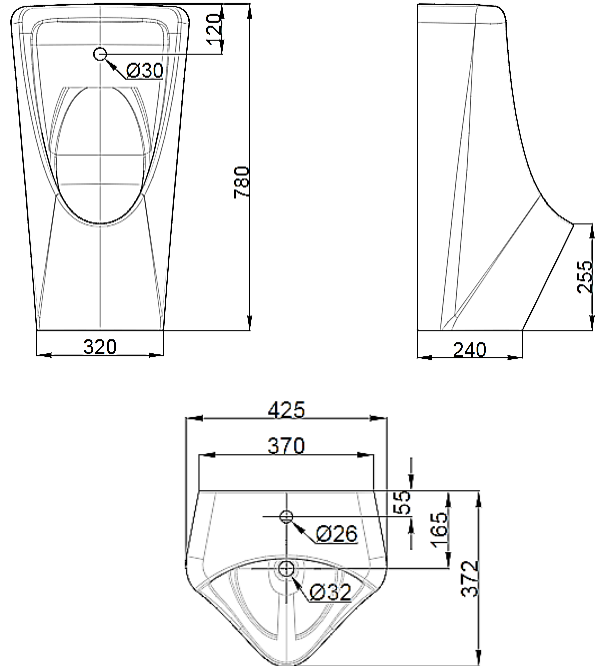

URINALS

Product Specification

American Standard

LYNBROOK WALL HUNG URINAL - TOP INLET CCAS6509-3200410C0

โถปัสสาวะชายแบบแขวนลอย รุ่น ลินบรูค (ท่อน้ำเข้าทางด้านบน)

• Unit : mm (มม.)

Product Specification	
Standard :	TIS 792 - 2554
Product Type :	Urinal
Bowl Shape :	Wall Hung
Material :	Ceramic
Water Consumption :	0.5 Lpf
Size:	W425 x L372 x H780 mm.
N.W. / G.W. :	32 kgs. / 37.4 kgs.

Features and Benefits

- Comfort Clean
- Easy To Install
- Easy To Clean

ลักษณะสินค้า	
มาตรฐาน :	มอก. 792 - 2554
ชนิดของสุขภัณฑ์ :	โถปัสสาวะชาย
ลักษณะของโถ :	แบบแขวนผนัง
วัสดุ :	เซรามิก
ใช้น้ำ :	0.5 ลิตร
ขนาด :	ก.425 x ย.372 x ส.780 มม.
น้ำหนักสุทธิ / น้ำหนักรวม :	32 กก. / 37.4 กก.