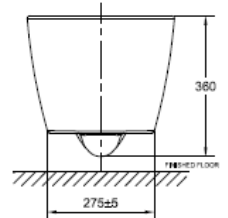

TOILETS

Product Specification

American Standard

ACACIA E 3/4.5L WALL HUNG TOILET 3119-WT-0

อะคาเซีย เอโวลูชั่น โถสุขภัณฑ์แบบแขวนผนัง 3/4.5 ลิตร แบบกดบน ฝารองนั่งปิดนุ่มนวล

• Unit : mm (มม.)

Product Specification		ลักษณะสินค้า	
Standard :	TIS 792 - 2554	มาตรฐาน :	มอก. 792 - 2554
Product Type :	Wall Hung Toilet	ชนิดของสุขภัณฑ์ :	โถสุขภัณฑ์ แบบขึ้นเดียว
Bowl Shape :	Elongated	ลักษณะของโถ :	แบบหน้ายาว
Size :	W376 x L555 x H360 mm.	ขนาด :	ก.376 x ย.555 x ส.360 มม.
Outlet :	P-Trap, rough-in 220 mm	ท่อน้ำทิ้ง :	แบบออกกำแพง ระยะ 220 มม.
Flush System :	Double Vortex / Wash Down	ระบบชำระล้าง :	ดับเบิล วอร์เท็กซ์ / วอชดาวน์
Water Consumption :	3/4.5 Lpf	ใช้น้ำ :	3/4.5 ลิตร
N.W. / G.W. :	28.66 kgs. / 32.76 kgs.	น้ำหนักสุทธิ / น้ำหนักรวม :	28.66 กก. / 32.76 กก.