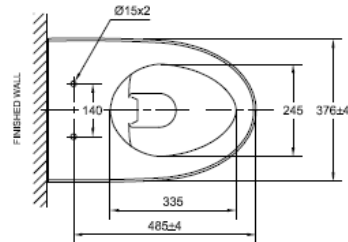

TOILETS

Product Specification

American Standard

ACACIA E 3/4.5L WALL HUNG TOILET 3119-WT-0

อะคาเซีย เอโวลูชั่น โถสุขภัณฑ์แบบแขวนผนัง 3/4.5 ลิตร แบบกดบน ฝารองนั่งปิดนุ่มนวล

• Unit : mm (มม.)

Product Specification		ลักษณะสินค้า	
Standard :	TIS 792 - 2554	มาตรฐาน :	มอก. 792 - 2554
Product Type :	Wall Hung Toilet	ชนิดของสุขภัณฑ์ :	โถสุขภัณฑ์ แบบขึ้นเดียว
Bowl Shape :	Elongated	ลักษณะของโถ :	แบบหน้ายาว
Size :	W376 x L555 x H360 mm.	ขนาด :	ก.376 x ย.555 x ส.360 มม.
Outlet :	P-Trap, rough-in 220 mm	ท่อน้ำทิ้ง :	แบบออกกำแพง ระยะ 220 มม.
Flush System :	Double Vortex / Wash Down	ระบบชำระล้าง :	ดับเบิล วอร์เท็กซ์ / วอชดาวน์
Water Consumption :	3/4.5 Lpf	ใช้น้ำ :	3/4.5 ลิตร
N.W. / G.W. :	28.66 kgs. / 32.76 kgs.	น้ำหนักสุทธิ / น้ำหนักรวม :	28.66 กก. / 32.76 กก.