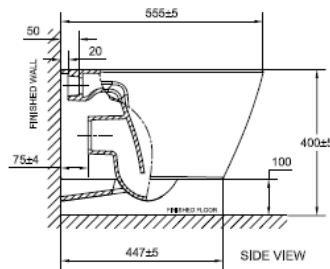

TOILETS

Product Specification

American Standard

ACACIA E 3/4.5L WALL HUNG TOILET 3119-WT-0

อะคาเซีย เอโวลูชั่น โถสุขภัณฑ์แบบแขวนผนัง 3/4.5 ลิตร แบบกดบน ฝารองนั่งปิดนุ่มนวล

• Unit : mm (มม.)

Product Specification		ลักษณะสินค้า	
Standard :	TIS 792 - 2554	มาตรฐาน :	มอก. 792 - 2554
Product Type :	Wall Hung Toilet	ชนิดของสุขภัณฑ์ :	โถสุขภัณฑ์ แบบขึ้นเดียว
Bowl Shape :	Elongated	ลักษณะของโถ :	แบบหน้ายาว
Size :	W376 x L555 x H360 mm.	ขนาด :	ก.376 x ย.555 x ส.360 มม.
Outlet :	P-Trap, rough-in 220 mm	ท่อน้ำทิ้ง :	แบบออกกำแพง ระยะ 220 มม.
Flush System :	Double Vortex / Wash Down	ระบบชำระล้าง :	ดับเบิล วอร์เท็กซ์ / วอชดาวน์
Water Consumption :	3/4.5 Lpf	ใช้น้ำ :	3/4.5 ลิตร
N.W. / G.W. :	28.66 kgs. / 32.76 kgs.	น้ำหนักสุทธิ / น้ำหนักรวม :	28.66 กก. / 32.76 กก.