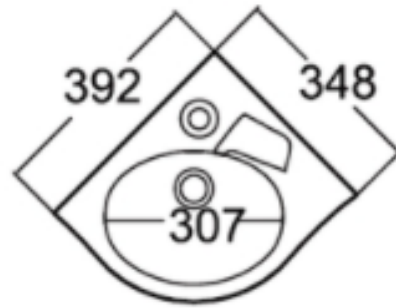

WASH BASIN

Product Specification

American Standard

NEW CODIE-C CORNER LAVATORY 0940-WT-0

อ่างล้างหน้าแบบแขวนผนังเข้ามุม รุ่น นิว โคดี้-ซี

• Unit : mm (มม.)

Product Specification	
Standard :	TIS 792-2554
Product Type :	Wash Basin
Function :	Wall Hung
Material :	Ceramic
Size :	W429x L518 x H182 mm.
N.W. / G.W. :	10 kgs. / 11 kgs.

ลักษณะสินค้า	
มาตรฐาน :	มอก. 792-2554
ชนิดของสินค้า :	อ่างล้างหน้า
ฟังก์ชัน :	แบบแขวนผนัง
วัสดุ :	เซรามิก
ขนาด :	ก.429 x ย.518 x ส.182 มม.
น้ำหนักสุทธิ / น้ำหนักรวม :	10 กก. / 11 กก.

Features and Benefits