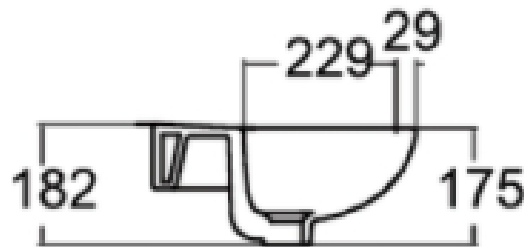

WASH BASIN

Product Specification

American Standard

NEW CODIE-C CORNER LAVATORY 0940-WT-0

อ่างล้างหน้าแบบแขวนผนังเข้ามุม รุ่น นิว โคดี้-ซี

• Unit : mm (มม.)

Product Specification	
Standard :	TIS 792-2554
Product Type :	Wash Basin
Function :	Wall Hung
Material :	Ceramic
Size :	W429x L518 x H182 mm.
N.W. / G.W. :	10 kgs. / 11 kgs.

ลักษณะสินค้า	
มาตรฐาน :	มอก. 792-2554
ชนิดของสินค้า :	อ่างล้างหน้า
ฟังก์ชัน :	แบบแขวนผนัง
วัสดุ :	เซรามิก
ขนาด :	ก.429 x ย.518 x ส.182 มม.
น้ำหนักสุทธิ / น้ำหนักรวม :	10 กก. / 11 กก.

Features and Benefits