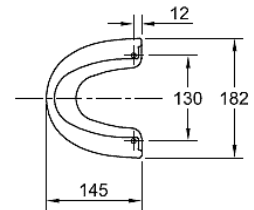

WASH BASIN

Product Specification

American Standard

UNIVERSAL LAVATORY PEDESTAL 900P-WT-0

ขาตั้งเต็มอ่างล้างหน้า รุ่น ยูนิเวอร์แซล

Front View

Side View

Back View

Top View

Bottom View

• Unit : mm (มม.)

Product Specification	
Standard :	TIS 792-2554
Product Type :	Pedestal
Function :	Full Pedestal
Material :	Ceramic
Size :	W182 x L145 x H665 mm.
N.W. / G.W. :	9.9 kgs. / 12.92 kgs.

Features and Benefits

- Easy to clean
- Simple installation
- Hygienic

ลักษณะสินค้า	
มาตรฐาน :	มอก. 792-2554
ชนิดของสินค้า :	ขาตั้งอ่างล้างหน้า
ฟังก์ชัน :	ขาตั้งเต็ม
วัสดุ :	เซรามิก
ขนาด :	ก.182 x ย.145 x ส.665 มม.
น้ำหนักสุทธิ / น้ำหนักรวม :	9.9 กก. / 12.92 กก.