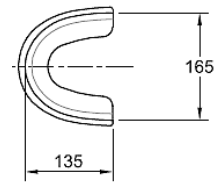

WASH BASIN

Product Specification

American Standard

UNIVERSAL LAVATORY PEDESTAL 900P-WT-0

ขาตั้งเต็มอ่างล้างหน้า รุ่น ยูนิเวอร์แซล

Front View

Side View

Back View

Top View

Bottom View

• Unit : mm (มม.)

Product Specification	
Standard :	TIS 792-2554
Product Type :	Pedestal
Function :	Full Pedestal
Material :	Ceramic
Size :	W182 x L145 x H665 mm.
N.W. / G.W. :	9.9 kgs. / 12.92 kgs.

Features and Benefits

- Easy to clean
- Simple installation
- Hygienic

ลักษณะสินค้า	
มาตรฐาน :	มอก. 792-2554
ชนิดของสินค้า :	ขาตั้งอ่างล้างหน้า
ฟังก์ชัน :	ขาตั้งเต็ม
วัสดุ :	เซรามิก
ขนาด :	ก.182 x ย.145 x ส.665 มม.
น้ำหนักสุทธิ / น้ำหนักรวม :	9.9 กก. / 12.92 กก.