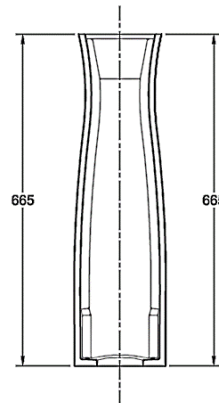

WASH BASIN

Product Specification

American Standard

UNIVERSAL LAVATORY PEDESTAL 900P-WT-0

ขาตั้งเต็มอ่างล้างหน้า รุ่น ยูนิเวอร์แซล

Front View

Side View

Back View

Top View

Bottom View

• Unit : mm (มม.)

Product Specification	
Standard :	TIS 792-2554
Product Type :	Pedestal
Function :	Full Pedestal
Material :	Ceramic
Size :	W182 x L145 x H665 mm.
N.W. / G.W. :	9.9 kgs. / 12.92 kgs.

Features and Benefits

- Easy to clean
- Simple installation
- Hygienic

ลักษณะสินค้า	
มาตรฐาน :	มอก. 792-2554
ชนิดของสินค้า :	ขาตั้งอ่างล้างหน้า
ฟังก์ชัน :	ขาตั้งเต็ม
วัสดุ :	เซรามิก
ขนาด :	ก.182 x ย.145 x ส.665 มม.
น้ำหนักสุทธิ / น้ำหนักรวม :	9.9 กก. / 12.92 กก.