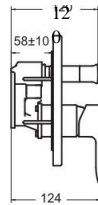

### ACACIA E CONCEALED B&S MIXER FAUCET A-1321-400B

ก๊อกผสมอ่างอาบน้ำและยื่นอ่าง แบบฝังผนัง

รุ่นอะคาเซีย เอโวลูชั่น (พร้อม Universal Installation Box)

พร้อมกล่องอะคาเซีย

• Unit : mm (มม.)

Product Specification		ลักษณะสินค้า	
Recommended Water Pressure :	1-5 Bar	แรงดันน้ำที่เหมาะสม :	1-5 บาร์
Flow Rate at 1 bar :	13.92 L/min	อัตราการไหลที่แรงดัน 1 บาร์ :	13.92 ลิตร/นาที
Material :	Brass	วัสดุ :	ทองเหลือง
Surface :	Chrome	ผิว :	ชุบโครเมียม
Standard Criteria :	TIS 2067-2552 / TIS 2066-2552	มาตรฐานอุตสาหกรรม :	มอก. 2067-2552 / มอก. 2066-2552
Product Weight :	3.00 kgs.	น้ำหนัก :	3.00 กก.