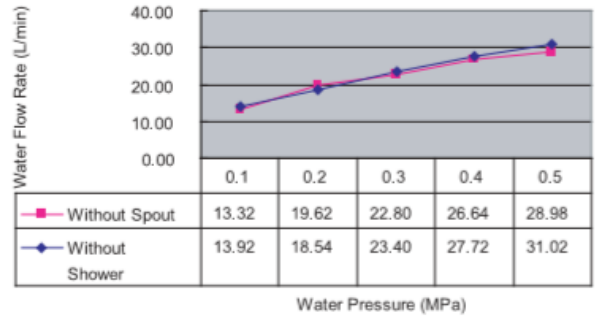

### ACACIA E CONCEALED B&S MIXER FAUCET A-1321-400B

ก๊อกผสมอ่างอาบน้ำและยื่นอ่าง แบบฝังผนัง

รุ่นอะคาเซีย เอโวลูชั่น (พร้อม Universal Installation Box)

พร้อมกล่องอะคาเซีย

• Unit : mm (มม.)

Product Specification		ลักษณะสินค้า	
Recommended Water Pressure :	1-5 Bar	แรงดันน้ำที่เหมาะสม :	1-5 บาร์
Flow Rate at 1 bar :	13.92 L/min	อัตราการไหลที่แรงดัน 1 บาร์ :	13.92 ลิตร/นาที
Material :	Brass	วัสดุ :	ทองเหลือง
Surface :	Chrome	ผิว :	ชุบโครเมียม
Standard Criteria :	TIS 2067-2552 / TIS 2066-2552	มาตรฐานอุตสาหกรรม :	มอก. 2067-2552 / มอก. 2066-2552
Product Weight :	3.00 kgs.	น้ำหนัก :	3.00 กก.