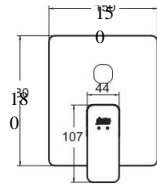

### ACACIA E CONCEALED B&S MIXER FAUCET A-1321-400B

ก๊อกผสมอ่างอาบน้ำและยื่นอ่าง แบบฝังผนัง

รุ่นอะคาเซีย เอโวลูชั่น (พร้อม Universal Installation Box)

พร้อมกล่องอะคาเซีย

• Unit : mm (มม.)

Product Specification		ลักษณะสินค้า	
Recommended Water Pressure :	1-5 Bar	แรงดันน้ำที่เหมาะสม :	1-5 บาร์
Flow Rate at 1 bar :	13.92 L/min	อัตราการไหลที่แรงดัน 1 บาร์ :	13.92 ลิตร/นาที
Material :	Brass	วัสดุ :	ทองเหลือง
Surface :	Chrome	ผิว :	ชุบโครเมียม
Standard Criteria :	TIS 2067-2552 / TIS 2066-2552	มาตรฐานอุตสาหกรรม :	มอก. 2067-2552 / มอก. 2066-2552
Product Weight :	3.00 kgs.	น้ำหนัก :	3.00 กก.