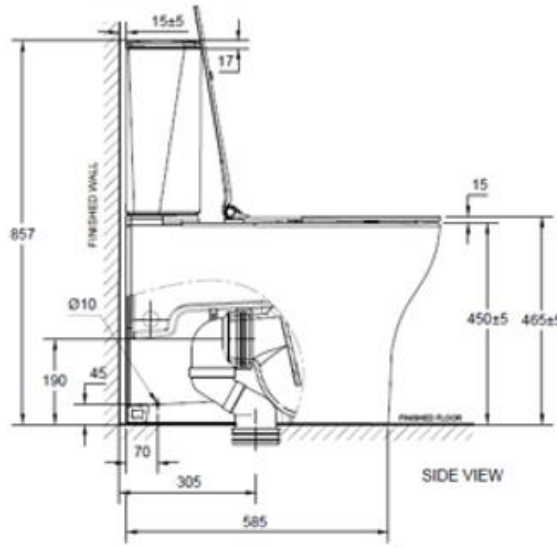

TOILETS

Product Specification

American Standard

CYGNET HYG RIM RH CC 3/4.5L STRAP CBR WT
2626SC-WT-0

สุขภัณฑ์ แบบสองชิ้น 3/4.5 ลิตร รุ่น CYGNET HYGIENE RIM ความสูงพิเศษ

• Unit : mm (มม.)

Product Specification

Standard :	TIS 792 - 2554
Product Type :	Two Pieces Toilet
Bowl Shape :	Elongated
Size:	W381 x L680 x H857 mm.
Outlet :	S-Trap, rough-in 305 mm
Flush System :	Double Vortex / Wash Down
Water Consumption :	3/4.5 Lpf
N.W. / G.W. :	52.50 kgs. / 57.90 kgs.

ลักษณะสินค้า

มาตรฐาน :	มอก. 792 - 2554
ชนิดของสุขภัณฑ์ :	โถสุขภัณฑ์แบบสองชิ้น
ลักษณะของโถ :	แบบหน้ายาว
ขนาด :	ก.381 x ย.680 x ส.857 มม.
ฟังก์ชัน :	ลงพื้นระยะ 305 มม.
ระบบชำระล้าง :	ดับเบิล วอร์เท็กซ์ / วอชดาวน์
ใช้น้ำ :	3/4.5 ลิตร
น้ำหนักสุทธิ / น้ำหนักรวม :	52.50 กก. / 57.90 กก. .

จุดเด่นสินค้า

- ความสูงพิเศษ 45 เซนติเมตร
- ฝารองนั่งเปิดปิดนุ่มนวล แข็งแรง คงทนยาวนาน ไม่เหลือียง
- ที่สุดของดีไซน์แบบไร้ขอบ ทำความสะอาดง่ายเพียงเช็ดเดียว
- ติดตั้งสะดวก สายน้ำดีสามารถเลือกติดตั้งได้ ซ้าย หรือขวา
- ฝารองนั่งถอดออกง่าย