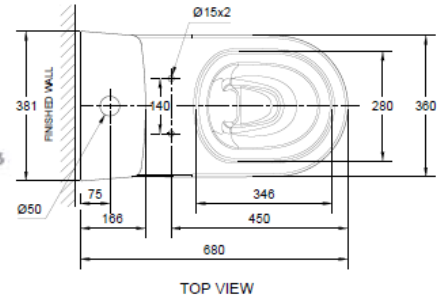

TOILETS

Product Specification

American Standard

CYGNET HYG RIM RH CC 3/4.5L STRAP CBR WT
2626SC-WT-0

สุขภัณฑ์ แบบสองชิ้น 3/4.5 ลิตร รุ่น CYGNET HYGIENE RIM ความสูงพิเศษ

• Unit : mm (มม.)

Product Specification

Standard :	TIS 792 - 2554
Product Type :	Two Pieces Toilet
Bowl Shape :	Elongated
Size:	W381 x L680 x H857 mm.
Outlet :	S-Trap, rough-in 305 mm
Flush System :	Double Vortex / Wash Down
Water Consumption :	3/4.5 Lpf
N.W. / G.W. :	52.50 kgs. / 57.90 kgs.

ลักษณะสินค้า

มาตรฐาน :	มอก. 792 - 2554
ชนิดของสุขภัณฑ์ :	โถสุขภัณฑ์แบบสองชิ้น
ลักษณะของโถ :	แบบหน้ายาว
ขนาด :	ก.381 x ย.680 x ส.857 มม.
ฟังก์ชัน :	ลงพื้นระยะ 305 มม.
ระบบชำระล้าง :	ดับเบิล วอร์เท็กซ์ / วอชดาวน์
ใช้น้ำ :	3/4.5 ลิตร
น้ำหนักสุทธิ / น้ำหนักรวม :	52.50 กก. / 57.90 กก. .

จุดเด่นสินค้า

- ความสูงพิเศษ 45 เซนติเมตร
- ฝารองนั่งเปิดปิดนุ่มนวล แข็งแรง คงทนยาวนาน ไม่เหลือียง
- ที่สุดของดีไซน์แบบไร้ขอบ ทำความสะอาดง่ายเพียงเช็ดเดียว
- ติดตั้งสะดวก สายน้ำดีสามารถเลือกติดตั้งได้ ซ้าย หรือขวา
- ฝารองนั่งถอดออกง่าย